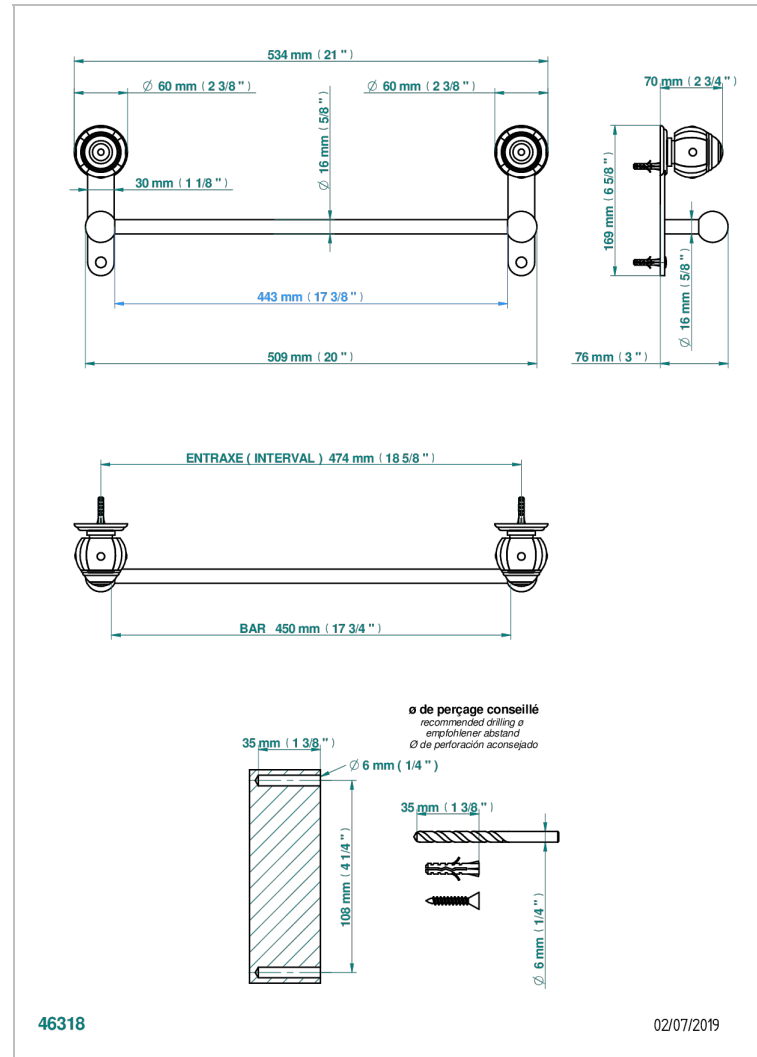

ITHAQUE, DEKOR GOLD

A7A-514/45

Handtuchstange Länge 450 mm

THG[®]
PARIS

EIGENSCHAFTEN

- Ithaque, Dekor Gold
- Handtuchstange Länge 450 mm

VERFÜGBARE OBERFLÄCHEN

Altnickel - H28
Blassgold - F30
Blassgold matt unlackiert - F31
Bronze hell - D01
Chrom - A02
Chrom / gold - G02