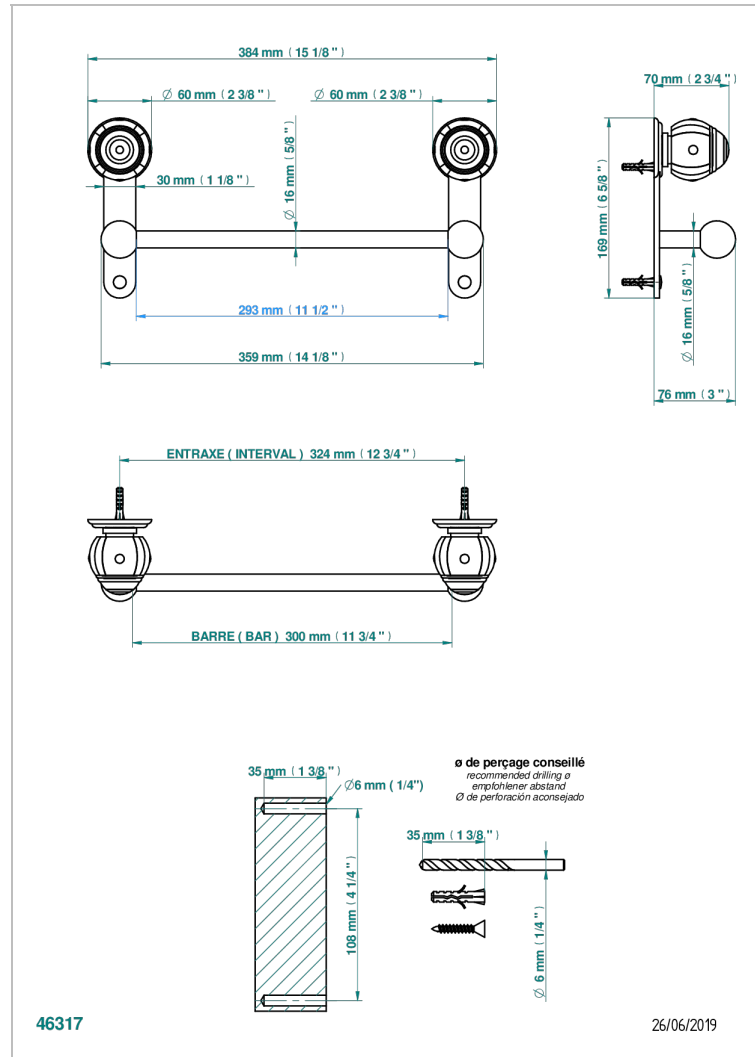

ITHAQUE DECORACION EN ORO

A7A-514/30

Porte-serviette 1 barre fixe long.300 mm

THG[®]
PARIS

CARACTERÍSTICAS

- Ithaque decoración en oro
- Porte-serviette 1 barre fixe long.300 mm

ACABADOS DISPONIBLES

Bronce claro - D01
Cerámica negra mate - D30
Cobre viejo mate - H07
Cromo - A02
Cromo / dorado - G02
Cromo mate - C02