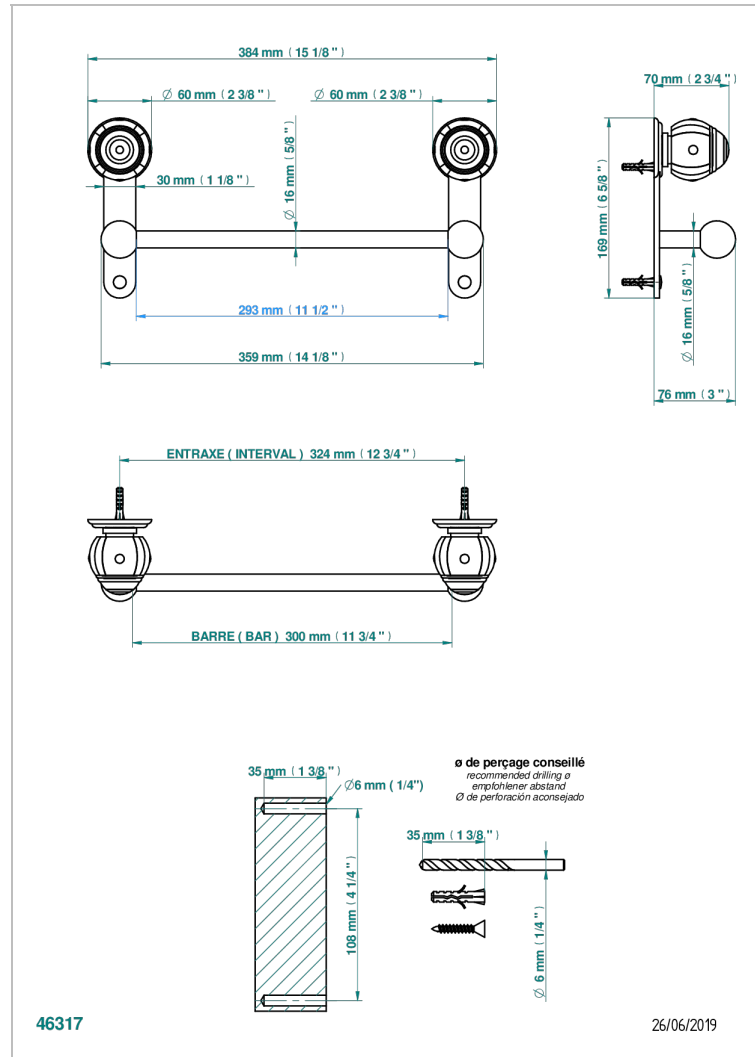

# ITHAQUE DECORACION EN ORO

A7A-514/30

Porte-serviette 1 barre fixe long.300 mm

THG<sup>®</sup>  
PARIS

## CARACTERÍSTICAS

- Ithaque decoración en oro
- Porte-serviette 1 barre fixe long.300 mm