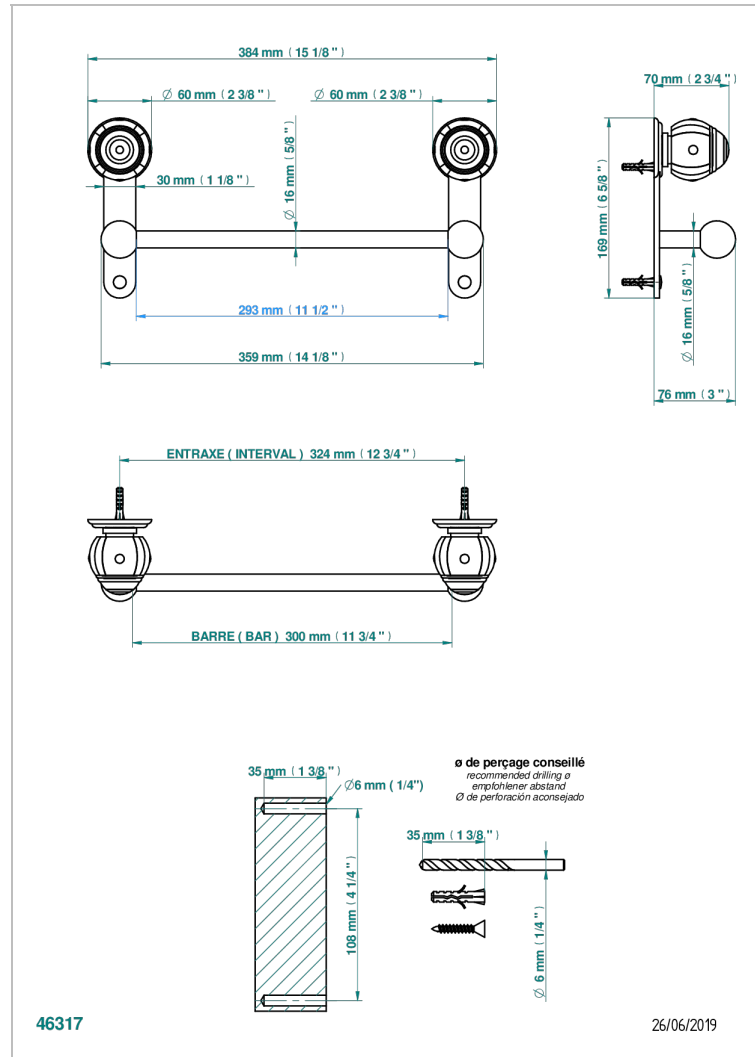

ITHAQUE, DEKOR GOLD

A7A-514/30

Porte-serviette 1 barre fixe long.300 mm

EIGENSCHAFTEN

- Ithaque, Dekor Gold
- Porte-serviette 1 barre fixe long.300 mm

VERFÜGBARE OBERFLÄCHEN

Altnickel - H28
Blassgold - F30
Blassgold matt unlackiert - F31
Bronze hell - D01
Chrom - A02
Chrom / gold - G02