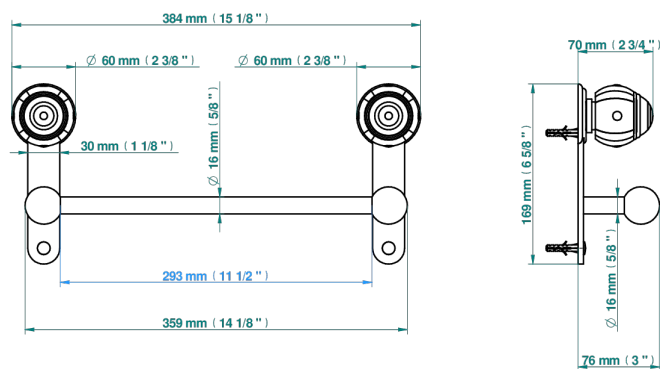

ITHAQUE С ЗОЛОТЫМ ДЕКОРОМ

A7A-514/30

Полотенцедержатель одинарный - фиксированная рейка 30 см

THG[®]
PARIS

46317

26/06/2019

ХАРАКТЕРИСТИКИ

- Ithaque с золотым декором
- Полотенцедержатель одинарный - фиксированная рейка 30 см