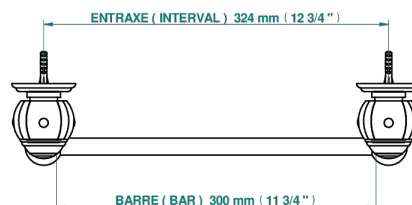

ITHAQUE С ЗОЛОТЫМ ДЕКОРОМ

A7A-514/30

Полотенцедержатель одинарный - фиксированная рейка 30 см

THG[®]
PARIS

46317

26/06/2019

ХАРАКТЕРИСТИКИ

- Ithaque с золотым декором
- Полотенцедержатель одинарный - фиксированная рейка 30 см