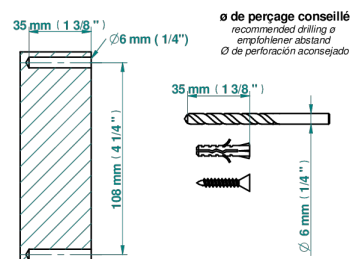

ITHAQUE С ЗОЛОТЫМ ДЕКОРОМ

A7A-514/30

Полотенцедержатель одинарный - фиксированная рейка 30 см

THG[®]
PARIS

46317

26/06/2019

ХАРАКТЕРИСТИКИ

- Ithaque с золотым декором
- Полотенцедержатель одинарный - фиксированная рейка 30 см