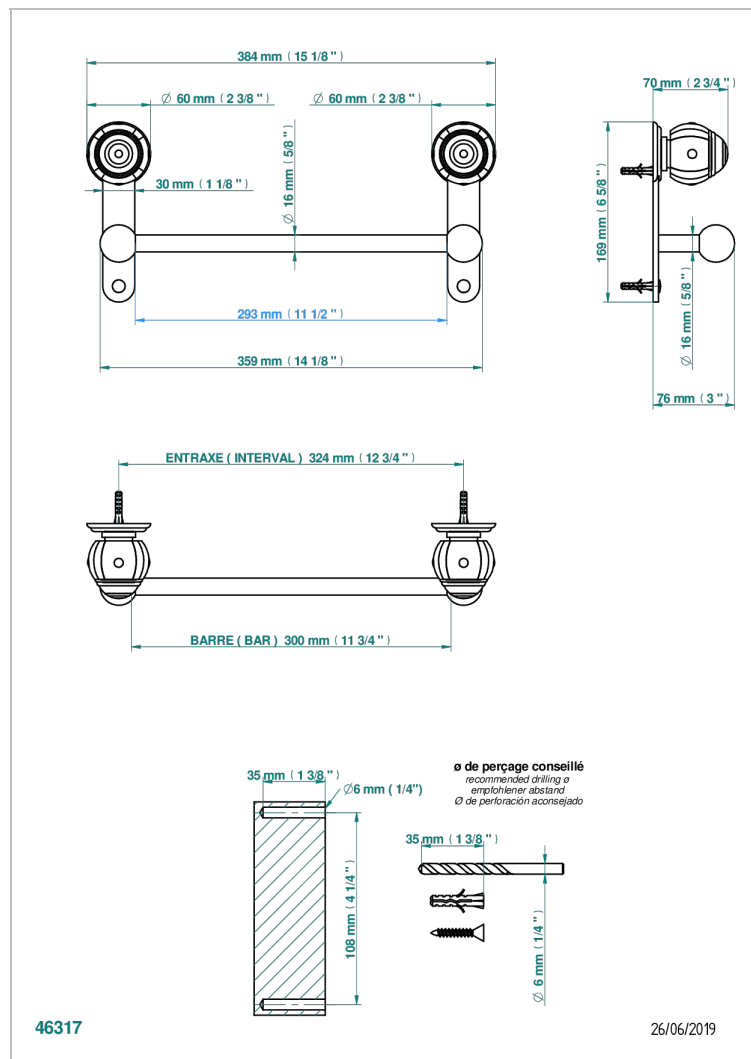

ITHAQUE, DEKOR GOLD

A7A-514/30

Porte-serviette 1 barre fixe long.300 mm

THG[®]
PARIS

EIGENSCHAFTEN

- Ithaque, Dekor Gold
- Porte-serviette 1 barre fixe long.300 mm

VERFÜGBARE OBERFLÄCHEN

Altnickel - H28
Blassgold - F30
Blassgold matt unlackiert - F31
Bronze hell - D01
Chrom - A02
Chrom / gold - G02