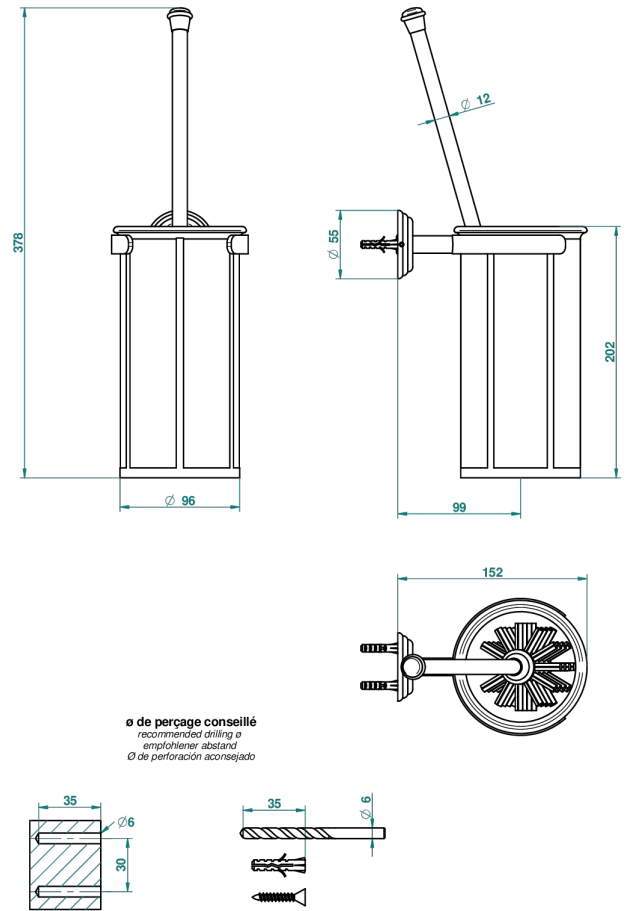

ITHAQUE DECOR PLATINE

A7B-4720B

Pot à balai mural en porcelaine, avec balai sans couvercle

THG[®]
PARIS

46311

01/12/2014

CARACTÉRISTIQUES

- Ithaque décor Platine
- Pot à balai mural en porcelaine, avec balai sans couvercle