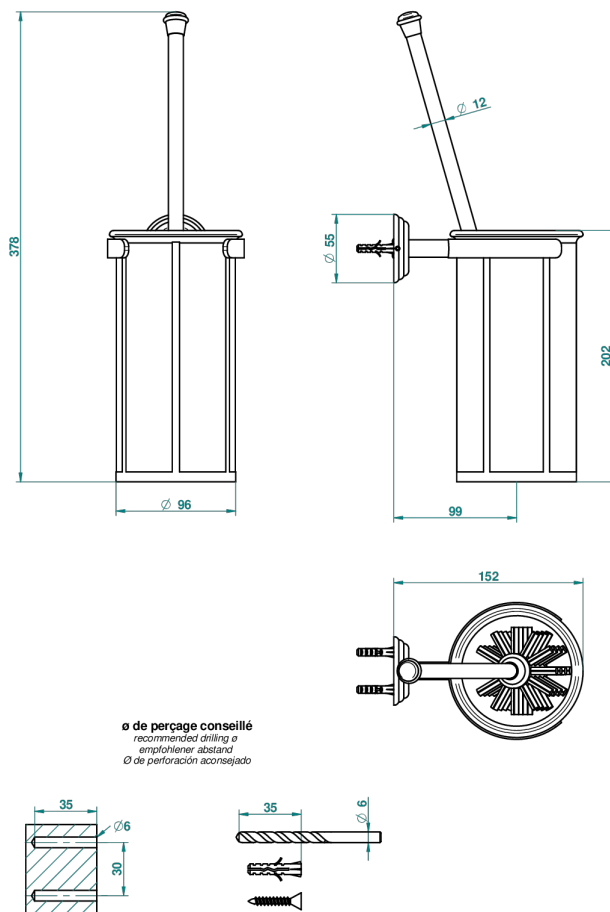

# ITHAQUE DECORACION EN PLATINO

A7B-4720B

Escobillero mural sin tapa, con escobilla de porcelana

THG<sup>®</sup>  
PARIS

46311

01/12/2014

## CARACTERÍSTICAS

- Ithaque decoración en platino
- Escobillero mural sin tapa, con escobilla de porcelana