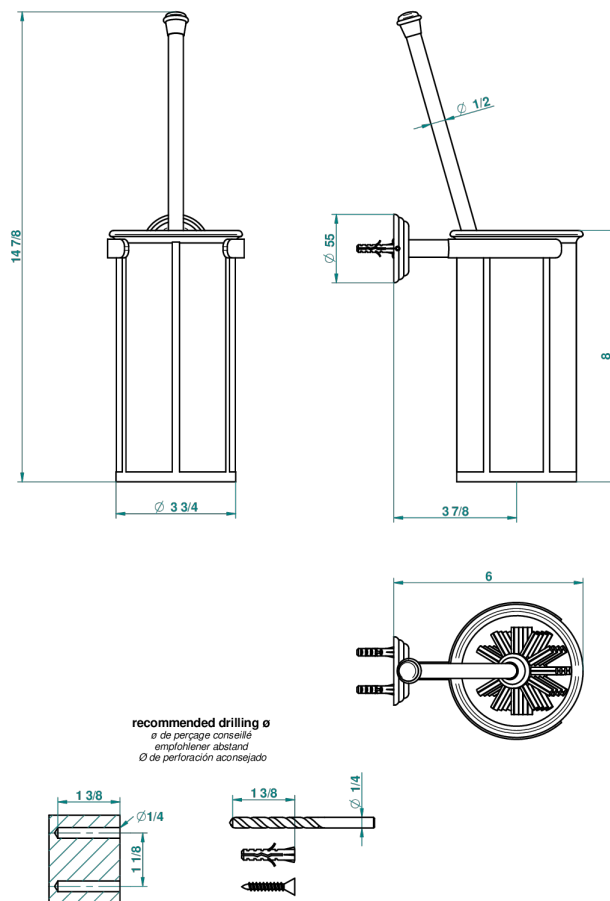

# ITHAQUE DECOR PLATINE

A7B-4720B

THG<sup>®</sup>  
PARIS

Pot à balai mural en porcelaine, avec balai sans couvercle

46311

01/12/2014

## CARACTÉRISTIQUES

- Ithaque décor Platine
- Pot à balai mural en porcelaine, avec balai sans couvercle