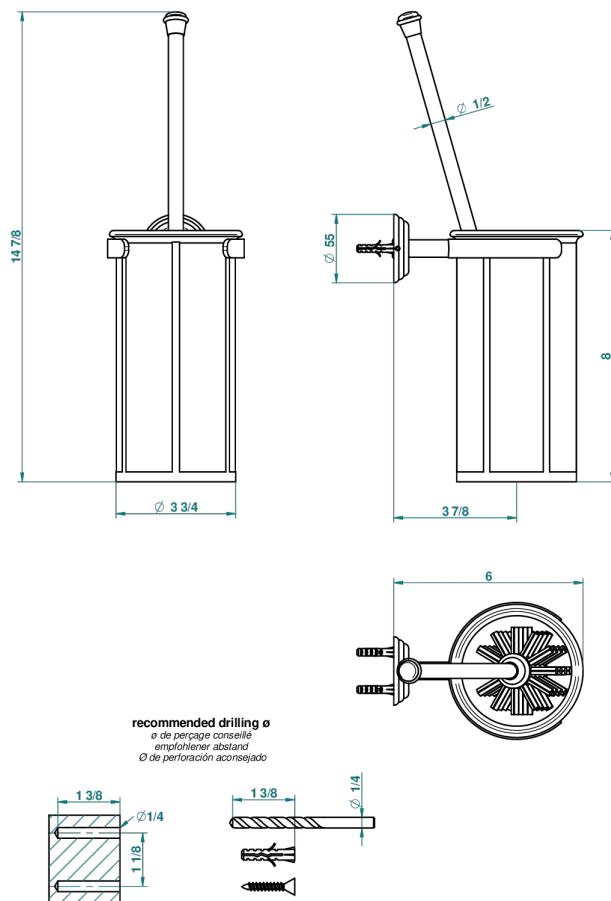

# ITHAQUE DECORACION EN PLATINO

A7B-4720B

Escobillero mural sin tapa, con escobilla de porcelana

THG<sup>®</sup>  
PARIS

46311

01/12/2014

## CARACTERÍSTICAS

- Ithaque decoración en platino
- Escobillero mural sin tapa, con escobilla de porcelana