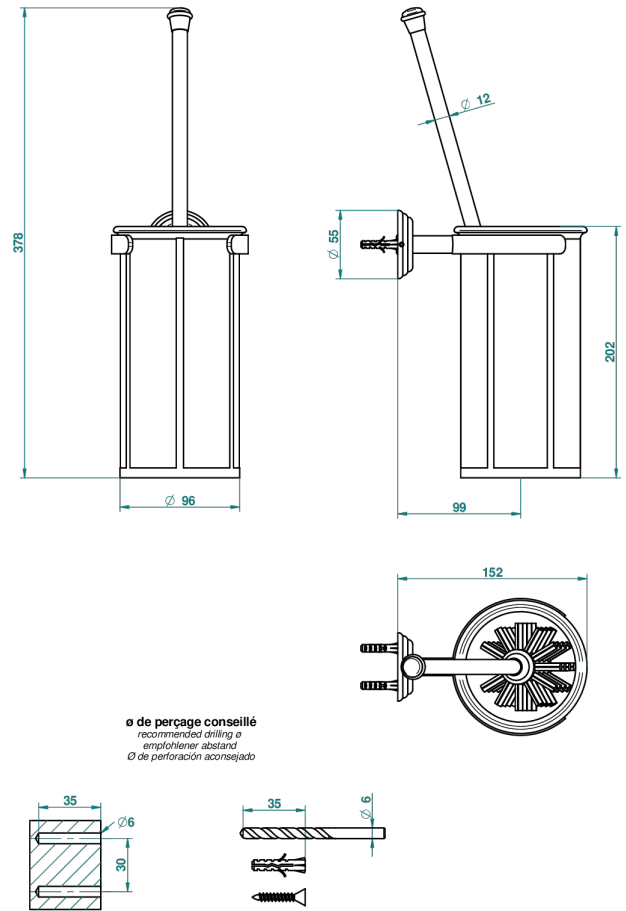

# ITHAQUE DECOR PLATINE

A7B-4720B

Pot à balai mural en porcelaine, avec balai sans couvercle

THG<sup>®</sup>  
PARIS

46311

01/12/2014

## CARACTÉRISTIQUES

- Ithaque décor Platine
- Pot à balai mural en porcelaine, avec balai sans couvercle