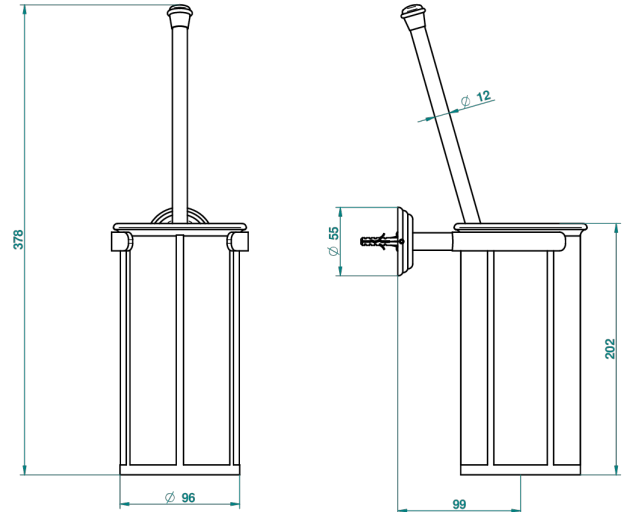

ITHAQUE, DEKOR PLATIN

A7B-4720B

Wc-bürstentopf-garnitur aus porzellan zur wandmontage, ohne deckel

THG®
PARIS

46311

01/12/2014

EIGENSCHAFTEN

- Ithaque, Dekor Platin
- Wc-bürstentopf-garnitur aus porzellan zur wandmontage, ohne deckel

VERFÜGBARE OBERFLÄCHEN

Altnickel - H28
Blassgold - F30
Blassgold matt unlackiert - F31
Bronze hell - D01
Chrom - A02
Chrom / gold - G02

Chrom matt - C02
Gold - F01
Gold matt - F07
Kupfer altrot matt lackiert - H07
Mattschwarz keramik - D30
Nickel matt - C01

Pvd blush - H62
Pvd blush matt - H60
Pvd bronze braun - F33
Pvd bronze braun matt - F34
Pvd gold - H52
Pvd gold matt - H53

Pvd graphite - H64
Pvd graphite matt - H65
Pvd messing - H49
Pvd messing matt - H50
Pvd nickel - H55
Pvd nickel matt - H56

Pvd umber - H66
Pvd umber matt - H67
Silbernickel - B01