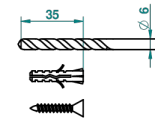

ITHAQUE, DEKOR PLATIN

A7B-4720B

Wc-bürstentopf-garnitur aus porzellan zur wandmontage, ohne deckel

THG®
PARIS

46311

01/12/2014

EIGENSCHAFTEN

- Ithaque, Dekor Platin
- Wc-bürstentopf-garnitur aus porzellan zur wandmontage, ohne deckel

VERFÜGBARE OBERFLÄCHEN

Altnickel - H28
Blassgold - F30
Blassgold matt unlackiert - F31
Bronze hell - D01
Chrom - A02
Chrom / gold - G02

Chrom matt - C02
Gold - F01
Gold matt - F07
Kupfer altrot matt lackiert - H07
Mattschwarz keramik - D30
Nickel matt - C01

Pvd blush - H62
Pvd blush matt - H60
Pvd bronze braun - F33
Pvd bronze braun matt - F34
Pvd gold - H52
Pvd gold matt - H53

Pvd graphite - H64
Pvd graphite matt - H65
Pvd messing - H49
Pvd messing matt - H50
Pvd nickel - H55
Pvd nickel matt - H56

Pvd umber - H66
Pvd umber matt - H67
Silbernickel - B01