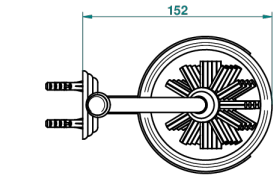

ITHAQUE, DEKOR PLATIN

A7B-4720B

Wc-bürstentopf-garnitur aus porzellan zur wandmontage, ohne deckel

THG®
PARIS

46311

01/12/2014

EIGENSCHAFTEN

- Ithaque, Dekor Platin
- Wc-bürstentopf-garnitur aus porzellan zur wandmontage, ohne deckel

VERFÜGBARE OBERFLÄCHEN

Altnickel - H28
Blassgold - F30
Blassgold matt unlackiert - F31
Bronze hell - D01
Chrom - A02
Chrom / gold - G02

Chrom matt - C02
Gold - F01
Gold matt - F07
Kupfer altrot matt lackiert - H07
Mattschwarz keramik - D30
Nickel matt - C01

Pvd blush - H62
Pvd blush matt - H60
Pvd bronze braun - F33
Pvd bronze braun matt - F34
Pvd gold - H52
Pvd gold matt - H53

Pvd graphite - H64
Pvd graphite matt - H65
Pvd messing - H49
Pvd messing matt - H50
Pvd nickel - H55
Pvd nickel matt - H56

Pvd umber - H66
Pvd umber matt - H67
Silbernickel - B01