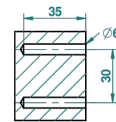

ITHAQUE, DEKOR PLATIN

A7B-4720B

Wc-bürstentopf-garnitur aus porzellan zur wandmontage, ohne deckel

THG®
PARIS

46311

01/12/2014

EIGENSCHAFTEN

- Ithaque, Dekor Platin
- Wc-bürstentopf-garnitur aus porzellan zur wandmontage, ohne deckel

VERFÜGBARE OBERFLÄCHEN

Altnickel - H28
Blassgold - F30
Blassgold matt unlackiert - F31
Bronze hell - D01
Chrom - A02
Chrom / gold - G02

Chrom matt - C02
Gold - F01
Gold matt - F07
Kupfer altrot matt lackiert - H07
Mattschwarz keramik - D30
Nickel matt - C01

Pvd blush - H62
Pvd blush matt - H60
Pvd bronze braun - F33
Pvd bronze braun matt - F34
Pvd gold - H52
Pvd gold matt - H53

Pvd graphite - H64
Pvd graphite matt - H65
Pvd messing - H49
Pvd messing matt - H50
Pvd nickel - H55
Pvd nickel matt - H56

Pvd umber - H66
Pvd umber matt - H67
Silbernickel - B01