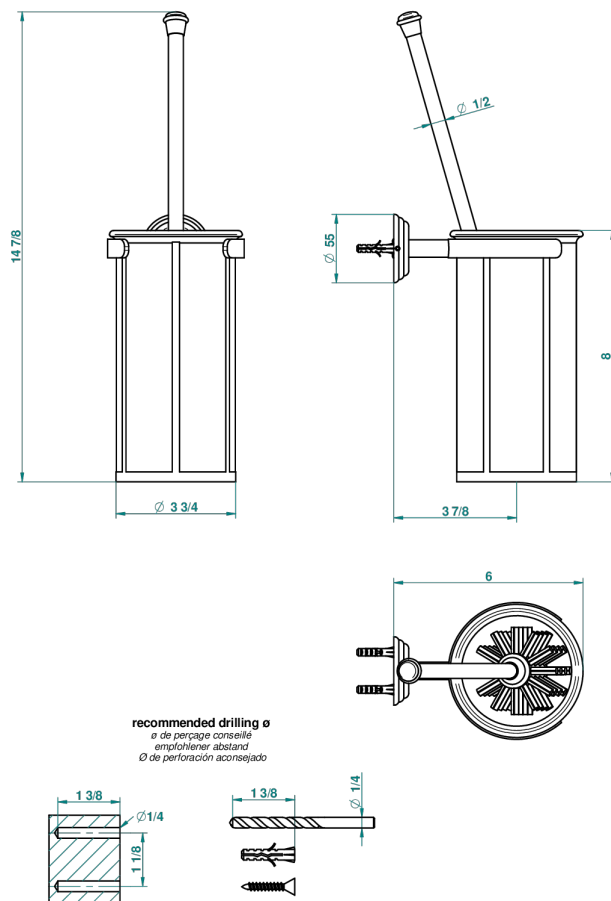

# ITHAQUE DECOR PLATINE

A7B-4720B

THG<sup>®</sup>  
PARIS

Pot à balai mural en porcelaine, avec balai sans couvercle

46311

01/12/2014

## CARACTÉRISTIQUES

- Ithaque décor Platine
- Pot à balai mural en porcelaine, avec balai sans couvercle