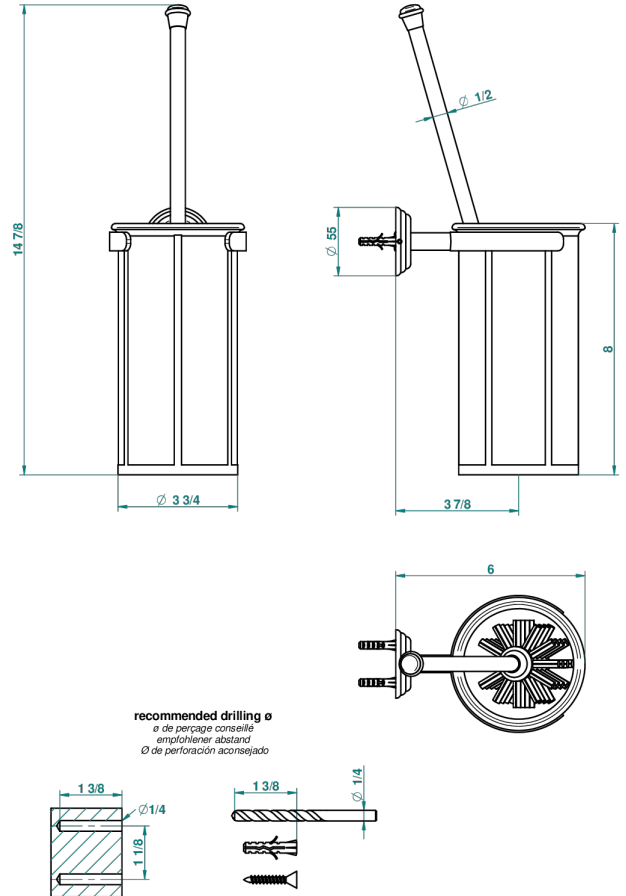

# ITHAQUE, DEKOR PLATIN

A7B-4720B

THG<sup>®</sup>  
PARIS

Wc-bürstentopf-garnitur aus porzellan zur wandmontage, ohne deckel

46311

01/12/2014

## EIGENSCHAFTEN

- Ithaque, Dekor Platin
- Wc-bürstentopf-garnitur aus porzellan zur wandmontage, ohne deckel