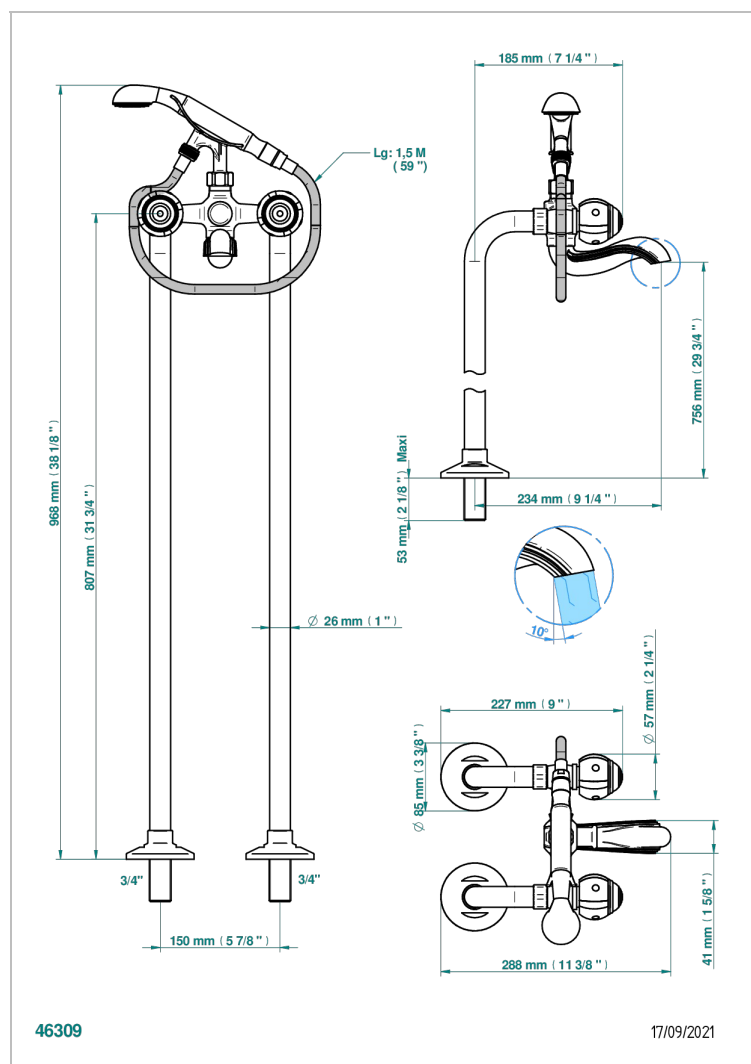

ITHAQUE DECORACION EN PLATINO

A7B-13CS

Monobloc baño/ducha con columnas para fijación al suelo

CARACTERÍSTICAS

- ACS : 21ACCLY034

ESPECIFICACIONES TÉCNICAS

- Recommandé : 3 bars (max. 5 bars) - Advised : 43,5 psi (max. 72 psi)
- Bec : 75 l/min à 3 bars - Douchette : 9,5 l/min à 3 bars
- Spout : 19,8 gpm at 43.5 psi - Handshower : 2.5 gpm at 43.5 psi

ESTÁNDAR

ACABADOS DISPONIBLES

Bronce claro - D01
Cerámica negra mate - D30
Cobre viejo mate - H07
Cromo - A02
Cromo / dorado - G02
Cromo mate - C02

Dorado - F01
Dorado mate - F07
Dorado pálido - F30
Dorado pálido mate (sin barniz) - F31
Níquel - B01
Níquel mate - C01