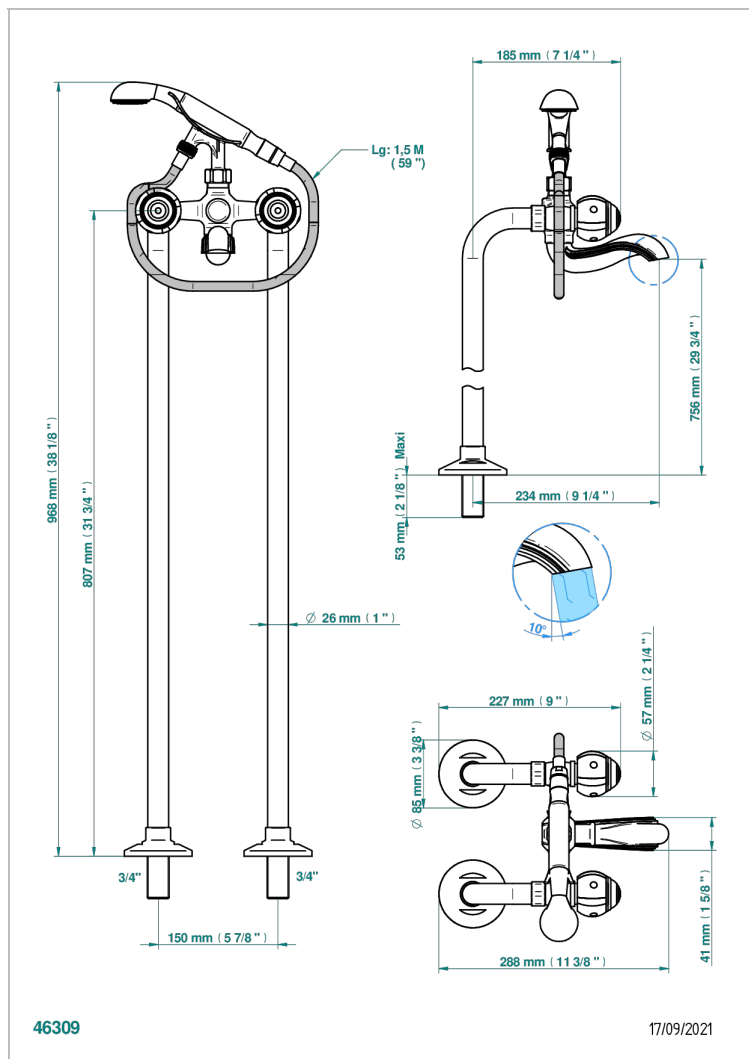

# ITHAQUE DECORACION EN PLATINO

A7B-13CS

Monobloc baÑo/ducha con columnas para fijaci3n al suelo

## CARACTERÍSTICAS

- ACS : 21ACCLY034

## ESPECIFICACIONES TÉCNICAS

- Recommandé : 3 bars (max. 5 bars) - Advised : 43,5 psi (max. 72 psi)
- Bec : 75 l/min à 3 bars - Douchette : 9,5 l/min à 3 bars
- Spout : 19,8 gpm at 43.5 psi - Handshower : 2.5 gpm at 43.5 psi

## PRODUCTOS RELACIONADOS

- Ref. G00-13800A Set of installation for tub filler