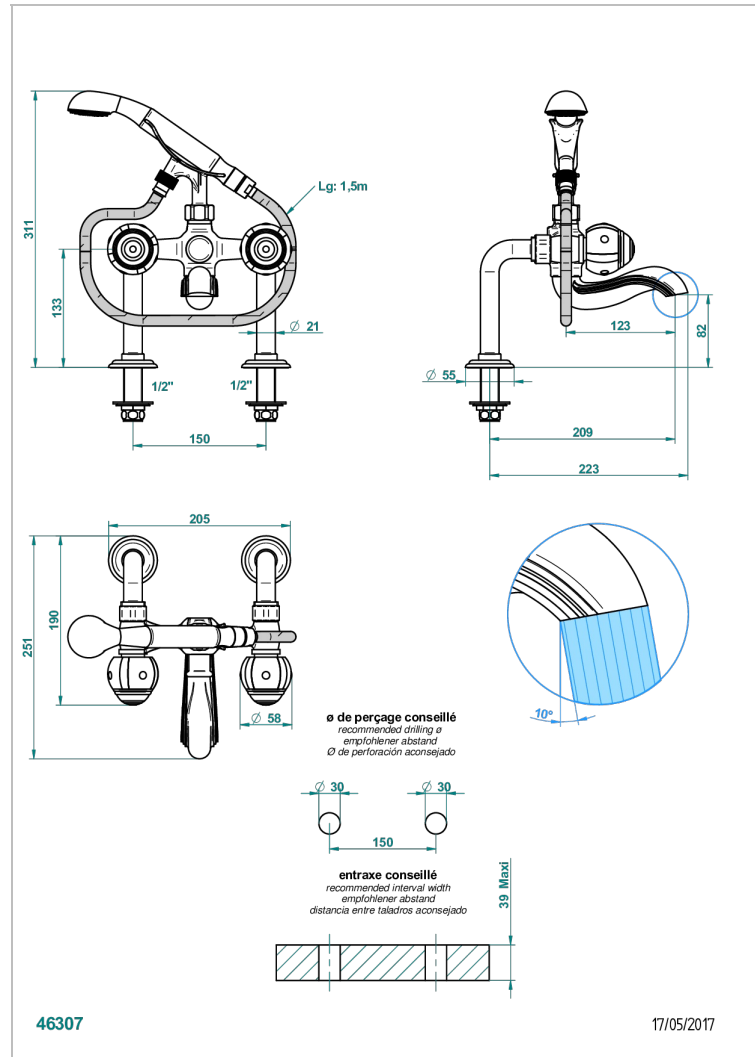

ITHAQUE DECORACION EN PLATINO

A7B-13G

Monobloc baÑo/ducha 1/2" con flexo, teleducha y columnas sobre encimera

CARACTERÍSTICAS

- ACS : 21ACCLY034

ESPECIFICACIONES TÉCNICAS

- Recommandé : 3 bars (max. 5 bars) - Advised : 43,5 psi (max. 72 psi)
- Bec : 75 l/min à 3 bars - Douchette : 9,5 l/min à 3 bars
- Spout : 19,8 gpm at 43.5 psi - Handshower : 2.5 gpm at 43.5 psi

ESTÁNDAR

ACABADOS DISPONIBLES

Bronce claro - D01
 Cerámica negra mate - D30
 Cobre viejo mate - H07
 Cromo - A02
 Cromo / dorado - G02
 Cromo mate - C02

Dorado - F01
 Dorado mate - F07
 Dorado pálido - F30
 Dorado pálido mate (sin barniz) - F31
 Níquel - B01
 Níquel mate - C01