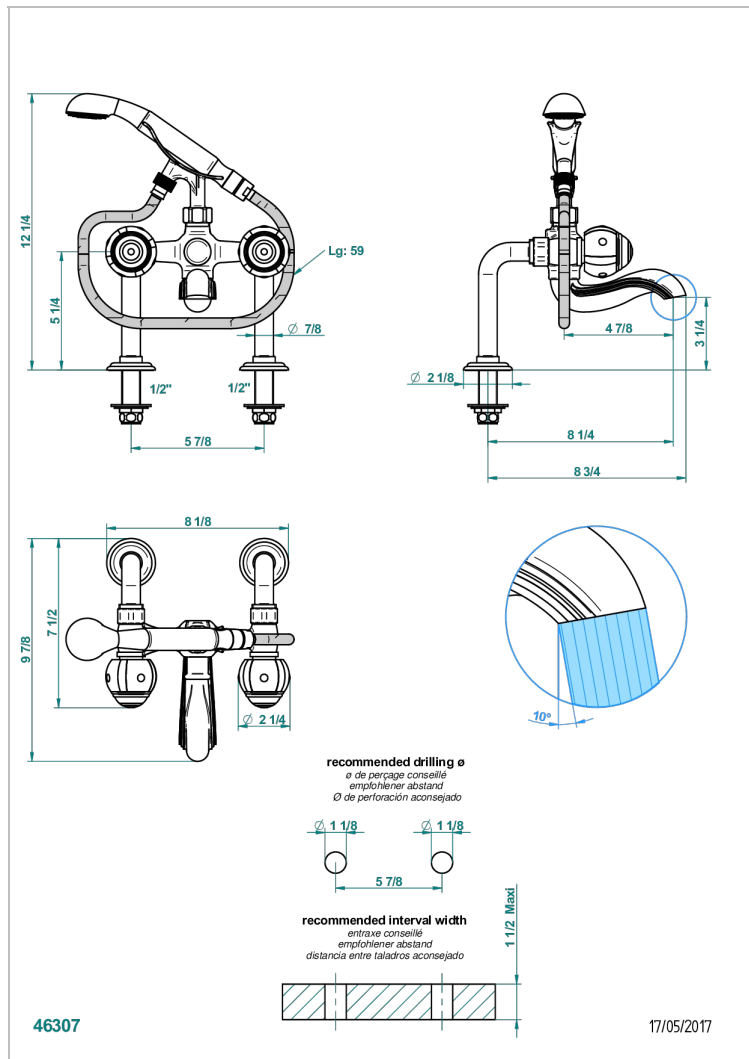

ITHAQUE DECORACION EN PLATINO

A7B-13G

Monobloc baÑo/ducha 1/2" con flexo, teleducha y columnas sobre encimera

CARACTERÍSTICAS

- ACS : 21ACCLY034

ESPECIFICACIONES TÉCNICAS

- Recommandé : 3 bars (max. 5 bars) - Advised : 43,5 psi (max. 72 psi)
- Bec : 75 l/min à 3 bars - Douchette : 9,5 l/min à 3 bars
- Spout : 19,8 gpm at 43.5 psi - Handshower : 2.5 gpm at 43.5 psi