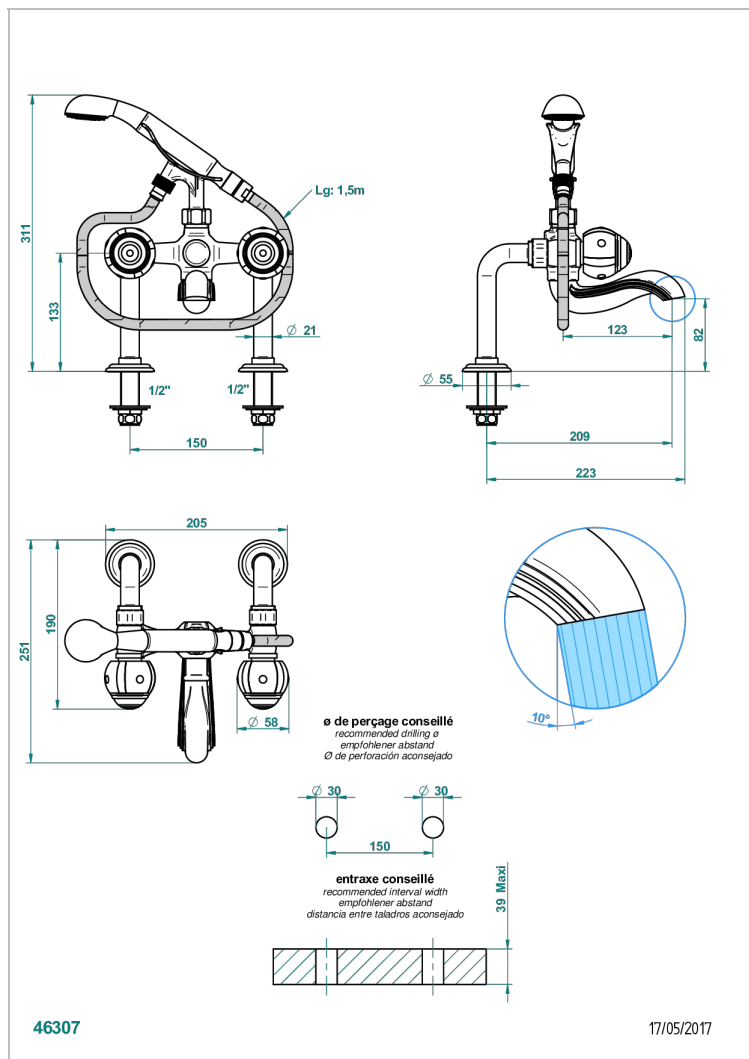

# ITHAQUE DECORACION EN PLATINO

A7B-13G

Monobloc baÑo/ducha 1/2" con flexo, teleducha y columnas sobre encimera

## CARACTERÍSTICAS

- ACS : 21ACCLY034

## ESPECIFICACIONES TÉCNICAS

- Recommandé : 3 bars (max. 5 bars) - Advised : 43,5 psi (max. 72 psi)
- Bec : 75 l/min à 3 bars - Douchette : 9,5 l/min à 3 bars
- Spout : 19,8 gpm at 43.5 psi - Handshower : 2.5 gpm at 43.5 psi