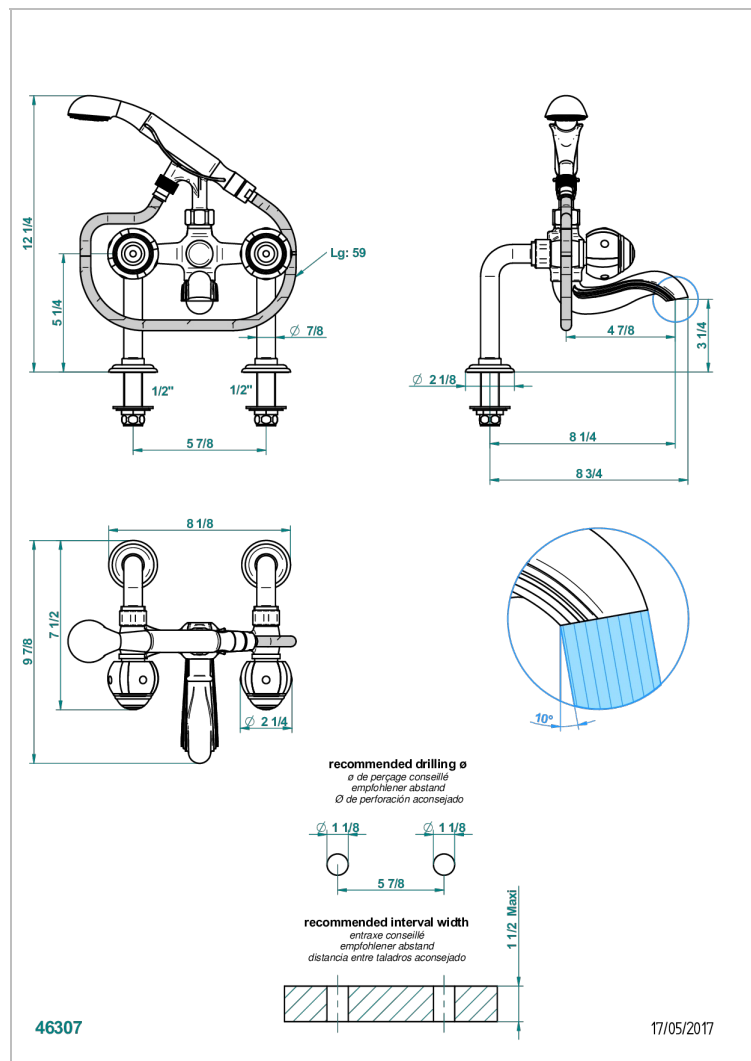

ITHAQUE DECOR PLATINE

A7B-13G

Mélangeur bain douche sur gorge 1/2", avec flexible et douchette

THG
PARIS

CARACTÉRISTIQUES

- Pour montage bord de baignoire ou sur gorge
- Livré avec une paire de colonettes
- Têtes à disques céramique 1/2" 1/4 tour
- Bec à écoulement libre
- Entraxe 150 mm
- Inverseur automatique
- Flexible métallique 1,5 m double agrafage
- Douchette en laiton avec tapis Easyclean, réducteur de débit et clapet anti-retour
- ACS : 21ACCLY034