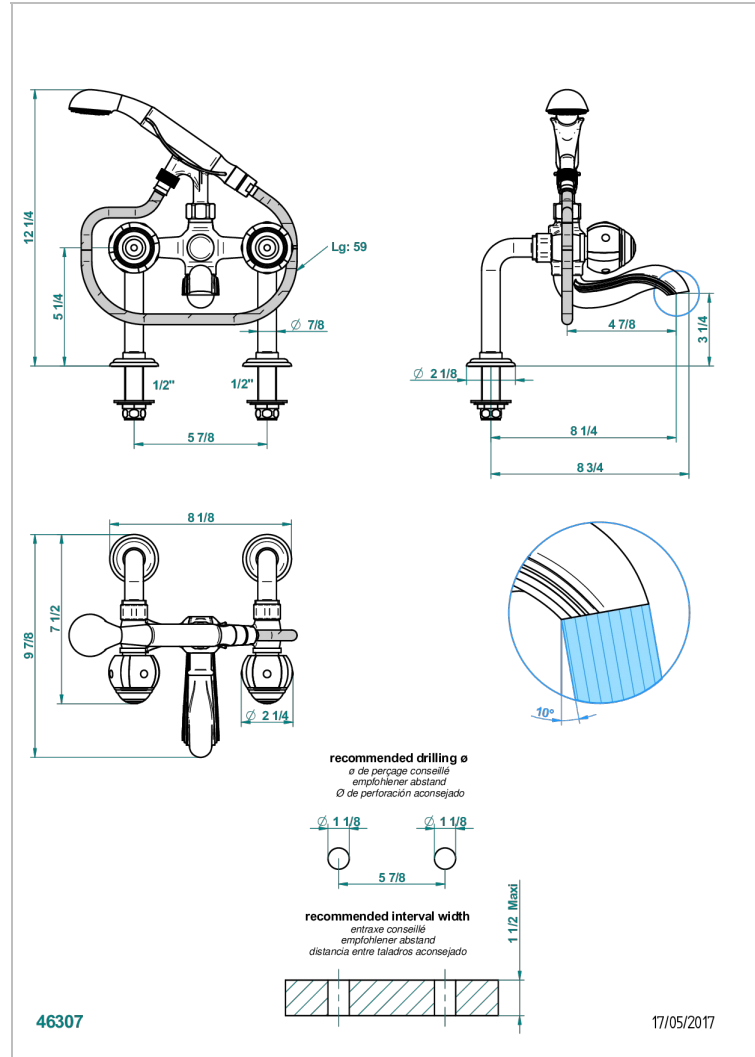

# ITHAQUE DECORACION EN PLATINO

A7B-13G

Monobloc baÑo/ducha 1/2" con flexo, teleducha y columnas sobre encimera

THG  
PARIS

## CARACTERÍSTICAS

- ACS : 21ACCLY034

## ESPECIFICACIONES TÉCNICAS

- Recommandé : 3 bars (max. 5 bars) - Advised : 43,5 psi (max. 72 psi)
- Bec : 75 l/min à 3 bars - Douchette : 9,5 l/min à 3 bars
- Spout : 19,8 gpm at 43.5 psi - Handshower : 2.5 gpm at 43.5 psi