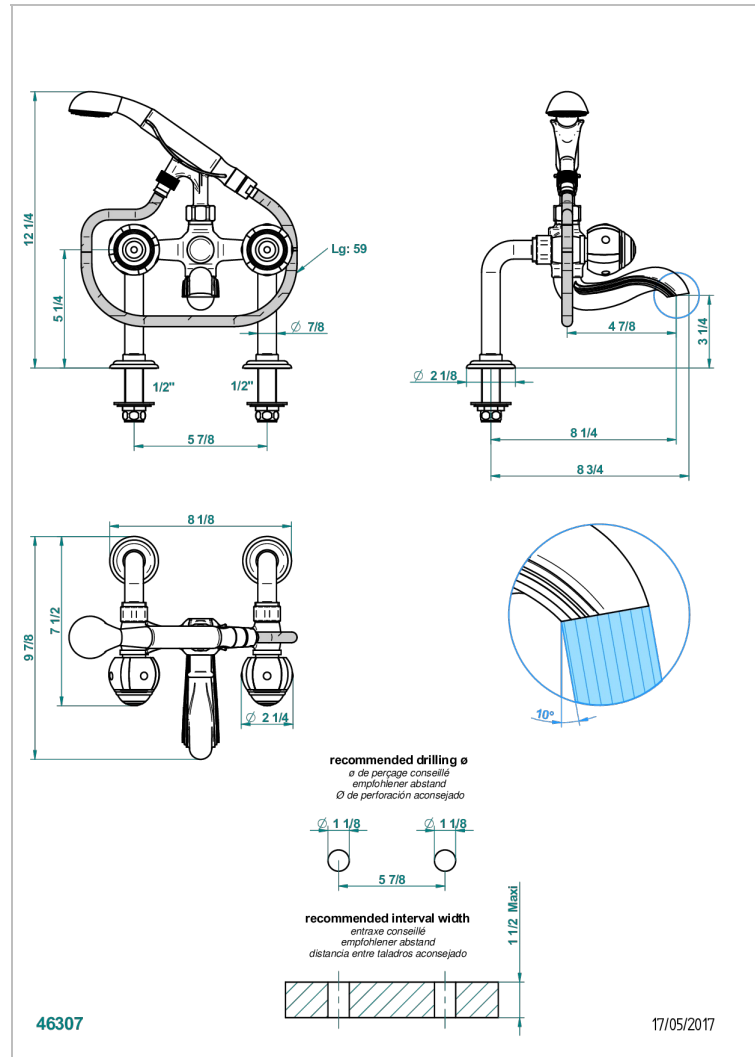

ITHAQUE, DEKOR PLATIN

A7B-13G

THG
PARIS

Aufputz-wannenfüll- und brausebatterie 1/2" zur standmontage mit schlauch, handbrause und auflegegabel für handbrause

EIGENSCHAFTEN

- ACS : 21ACCLY034

ZERTIFIZIERUNGEN

TECHNISCHE DATEN

- Recommandé : 3 bars (max. 5 bars) - Advised : 43,5 psi (max. 72 psi)
- Bec : 75 l/min à 3 bars - Douchette : 9,5 l/min à 3 bars
- Spout : 19,8 gpm at 43.5 psi - Handshower : 2.5 gpm at 43.5 psi