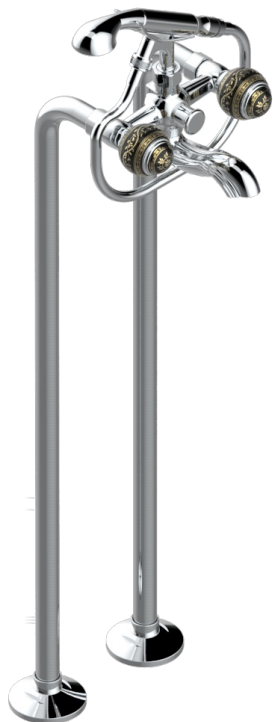

# MARQUISE DECORACION EN ORO

A7F-13CS

Monobloc baño/ducha con columnas para fijación al suelo

THG<sup>®</sup>  
PARIS

## CARACTERÍSTICAS

- ACS : 21ACCLY034

## ESPECIFICACIONES TÉCNICAS

- Recommandé : 3 bars (max. 5 bars) - Advised : 43,5 psi (max. 72 psi)
- Bec : 75 l/min à 3 bars - Douchette : 9,5 l/min à 3 bars
- Spout : 19,8 gpm at 43.5 psi - Handshower : 2.5 gpm at 43.5 psi

## ACABADOS DISPONIBLES

Bronce claro - D01  
Cerámica negra mate - D30  
Cobre viejo mate - H07  
Cromo - A02  
Cromo / dorado - G02  
Cromo mate - C02

Dorado - F01  
Dorado mate - F07  
Dorado pálido - F30  
Dorado pálido mate (sin barniz) - F31  
Níquel - B01  
Níquel mate - C01