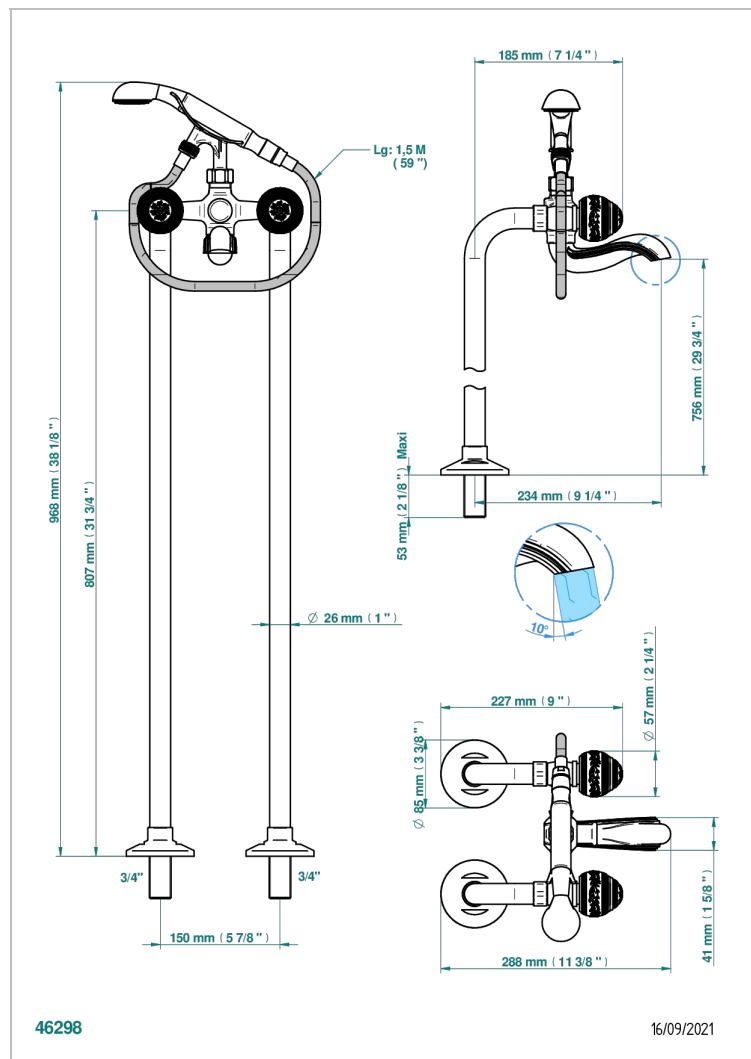

# MARQUISE DECORACION EN ORO

A7F-13CS

Monobloc baño/ducha con columnas para fijación al suelo

THG<sup>®</sup>  
PARIS

## CARACTERÍSTICAS

- ACS : 21ACCLY034

## ESPECIFICACIONES TÉCNICAS

- Recommandé : 3 bars (max. 5 bars) - Advised : 43,5 psi (max. 72 psi)
- Bec : 75 l/min à 3 bars - Douchette : 9,5 l/min à 3 bars
- Spout : 19,8 gpm at 43.5 psi - Handshower : 2.5 gpm at 43.5 psi