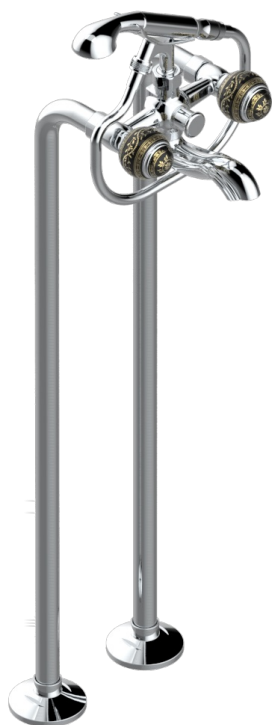

MARQUISE DECORACION EN ORO

A7F-13CS

Monobloc baÑo/ducha con columnas para fijaci3n al suelo

CARACTERÍSTICAS

- ACS : 21ACCLY034

ESPECIFICACIONES TÉCNICAS

- Recommandé : 3 bars (max. 5 bars) - Advised : 43,5 psi (max. 72 psi)
- Bec : 75 l/min à 3 bars - Douchette : 9,5 l/min à 3 bars
- Spout : 19,8 gpm at 43.5 psi - Handshower : 2.5 gpm at 43.5 psi

ESTÁNDAR

PRODUCTOS RELACIONADOS

- Ref. G00-13800A Set of installation for tub filler

ACABADOS DISPONIBLES

Bronce claro - D01
Cerámica negra mate - D30
Cobre viejo mate - H07
Cromo - A02
Cromo / dorado - G02
Cromo mate - C02

Dorado - F01
Dorado mate - F07
Dorado pálido - F30
Dorado pálido mate (sin barniz) - F31
Níquel - B01
Níquel mate - C01

Níquel viejo - H28
Pvd blush - H62
Pvd blush mate - H60
Pvd color lat3n - H49
Pvd color lat3n mate - H50
Pvd color níquel - H55