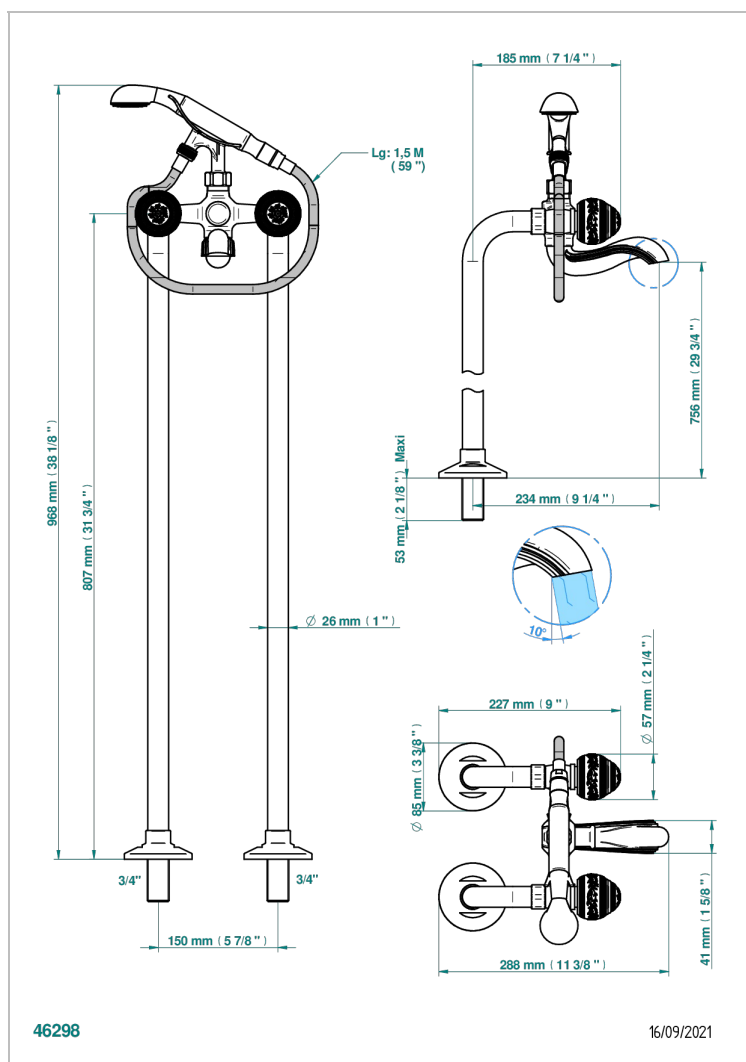

MARQUISE DECORACION EN ORO

A7F-13CS

Monobloc baÑo/ducha con columnas para fijaci3n al suelo

CARACTERÍSTICAS

- ACS : 21ACCLY034

ESPECIFICACIONES TÉCNICAS

- Recommandé : 3 bars (max. 5 bars) - Advised : 43,5 psi (max. 72 psi)
- Bec : 75 l/min à 3 bars - Douchette : 9,5 l/min à 3 bars
- Spout : 19,8 gpm at 43.5 psi - Handshower : 2.5 gpm at 43.5 psi

ESTÁNDAR

PRODUCTOS RELACIONADOS

- Ref. G00-13800A Set of installation for tub filler

ACABADOS DISPONIBLES

Bronce claro - D01
Cerámica negra mate - D30
Cobre viejo mate - H07
Cromo - A02
Cromo / dorado - G02
Cromo mate - C02