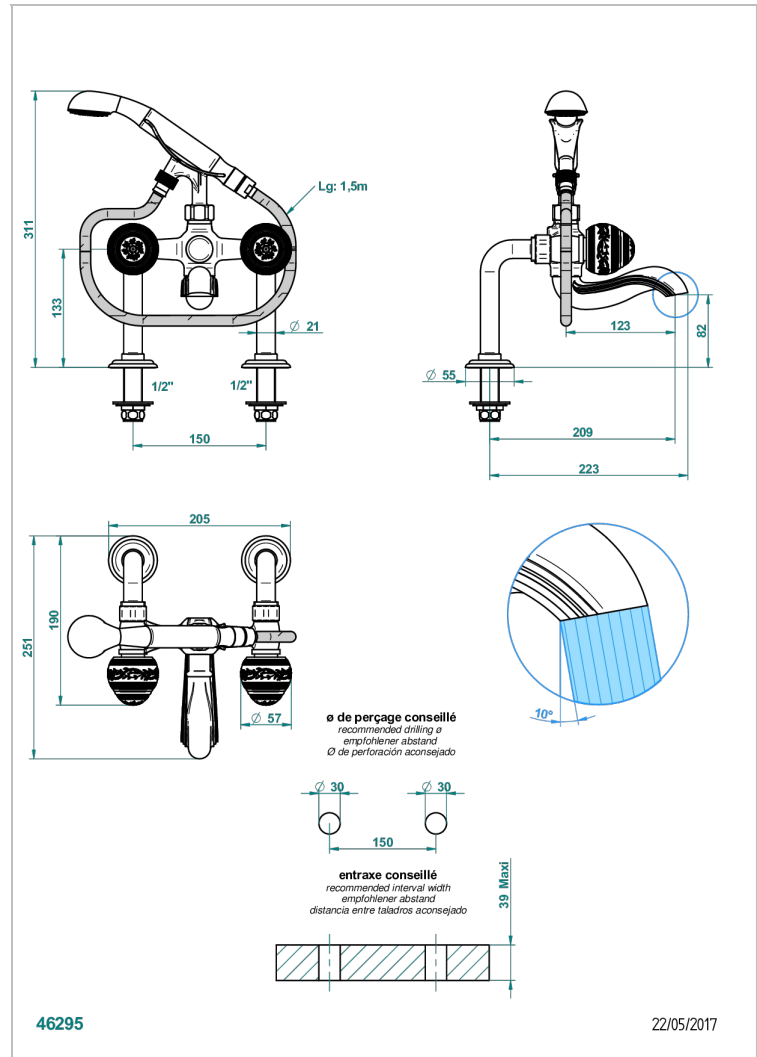

# MARQUISE DECORACION EN ORO

A7F-13G

Monobloc bañõ/ducha 1/2" con flexo, teleducha y columnas sobre encimera

THG<sup>®</sup>  
PARIS

## CARACTERÍSTICAS

- ACS : 21ACCLY034

## ESPECIFICACIONES TÉCNICAS

- Recommandé : 3 bars (max. 5 bars) - Advised : 43,5 psi (max. 72 psi)
- Bec : 75 l/min à 3 bars - Douchette : 9,5 l/min à 3 bars
- Spout : 19,8 gpm at 43.5 psi - Handshower : 2.5 gpm at 43.5 psi