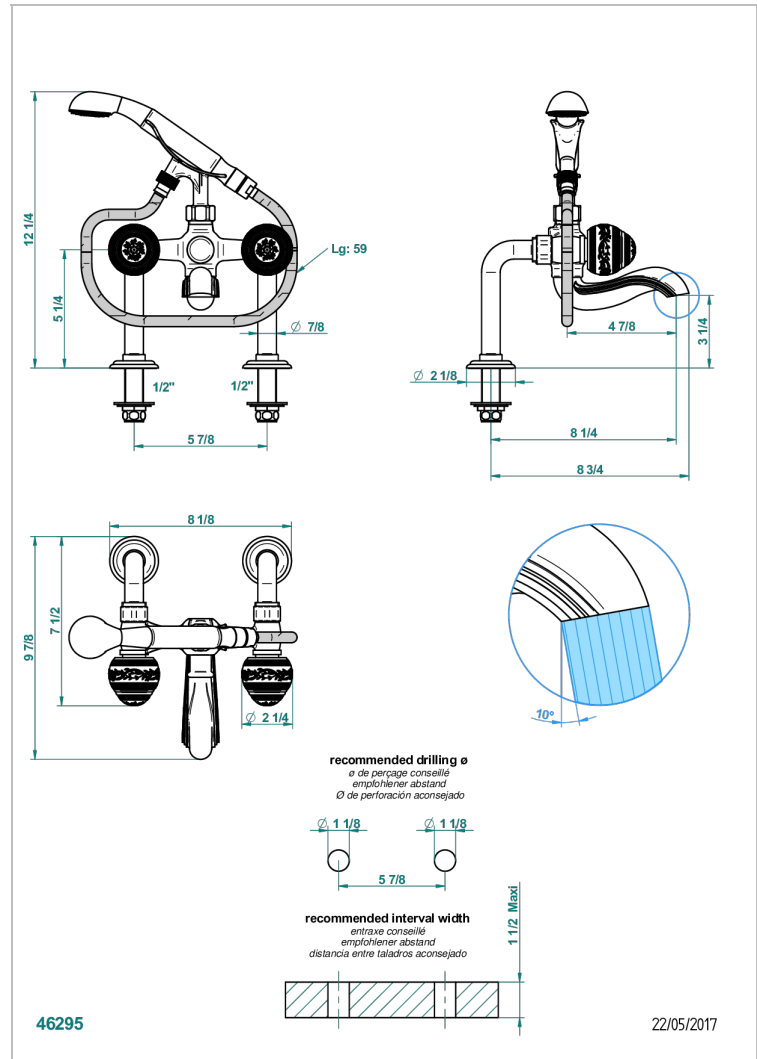

MARQUISE DECORACION EN ORO

A7F-13G

Monobloc baÑo/ducha 1/2" con flexo, teleducha y columnas sobre encimera

THG
PARIS

CARACTERÍSTICAS

- ACS : 21ACCLY034

ESPECIFICACIONES TÉCNICAS

- Recommandé : 3 bars (max. 5 bars) - Advised : 43,5 psi (max. 72 psi)
- Bec : 75 l/min à 3 bars - Douchette : 9,5 l/min à 3 bars
- Spout : 19,8 gpm at 43.5 psi - Handshower : 2.5 gpm at 43.5 psi