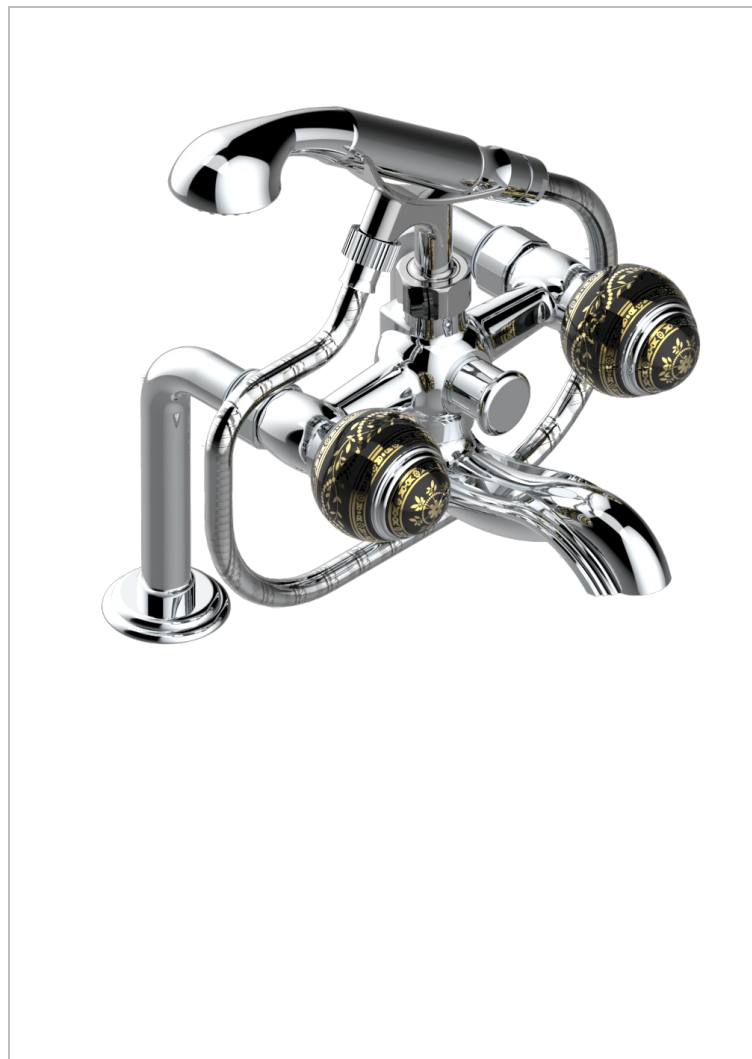

MARQUISE ЧЕРНЫЙ С ЗОЛОТЫМ ДЕКОРОМ

THG[®]
PARIS

A7F-13G

Смеситель для ванны/душа устанавливаемый на борту на два отверстия с душем и шлангом - 150 мм между центрами

ХАРАКТЕРИСТИКИ

- ACS : 21ACCLY034

СТАНДАРТЫ

ТЕХНИЧЕСКИЕ ХАРАКТЕРИСТИКИ

- Recommandé : 3 bars (max. 5 bars) - Advised : 43,5 psi (max. 72 psi)
- Bec : 75 l/min à 3 bars - Douchette : 9,5 l/min à 3 bars
- Spout : 19,8 gpm at 43.5 psi - Handshower : 2.5 gpm at 43.5 psi

ДОСТУПНЫЕ ВАРИАНТЫ ПОКРЫТИЙ

Black ceram - D30
Blush PVD - H62
Graphite PVD - H64
Matt Umber PVD - H67
Matt blush PVD - H60
Matt graphite PVD - H65

Umber PVD - H66
Бронза - D01
Золото - F01
Матовая красная старинная медь - H07
Матовое золото - F07
Матовое светлое золото - F31

Матовый никель - C01
Матовый хром - C02
Никель - B01
Покрытие PVD бронза - F33
Покрытие PVD золотистый цвет - H52
Покрытие PVD латунь - H49

Покрытие PVD матовая бронза - F34
Покрытие PVD матовая латунь - H50
Покрытие PVD матовый золотистый - H53
Покрытие PVD матовый никель - H56
Покрытие PVD никель - H55
Светлое золото - F30