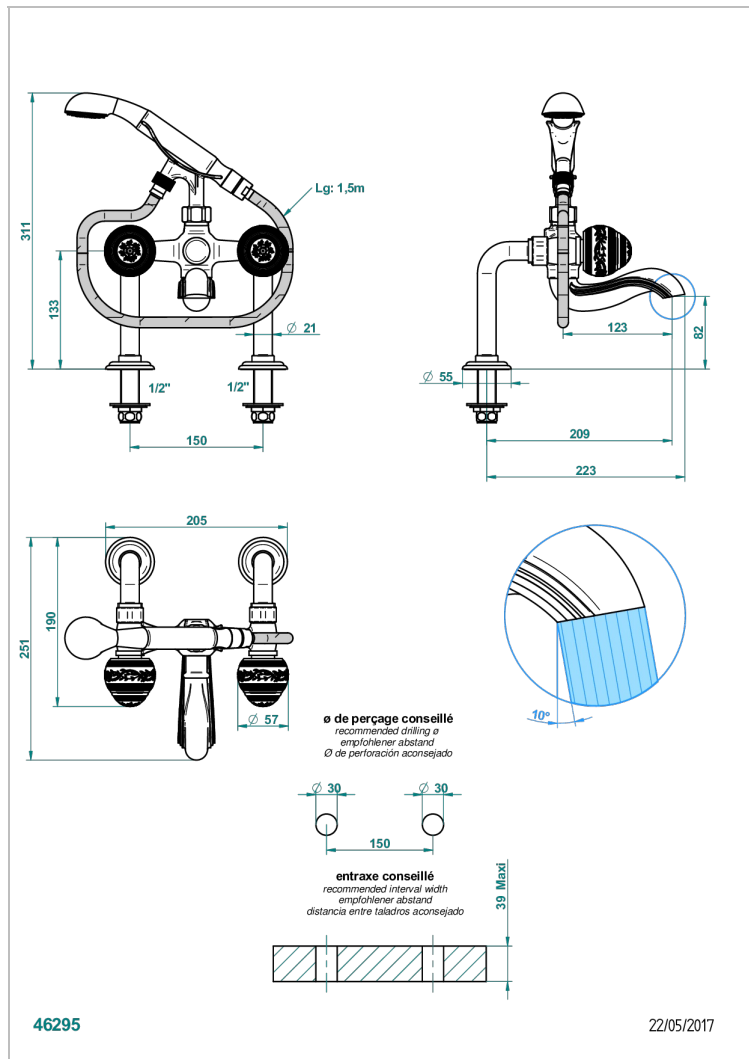

MARQUISE ЧЕРНЫЙ С ЗОЛОТЫМ ДЕКОРОМ

THG[®]
PARIS

A7F-13G

Смеситель для ванны/душа устанавливаемый на борту на два отверстия с душем и шлангом - 150 мм между центрами

ХАРАКТЕРИСТИКИ

- ACS : 21ACCLY034

СТАНДАРТЫ

ТЕХНИЧЕСКИЕ ХАРАКТЕРИСТИКИ

- Recommandé : 3 bars (max. 5 bars) - Advised : 43,5 psi (max. 72 psi)
- Bec : 75 l/min à 3 bars - Douchette : 9,5 l/min à 3 bars
- Spout : 19,8 gpm at 43.5 psi - Handshower : 2.5 gpm at 43.5 psi