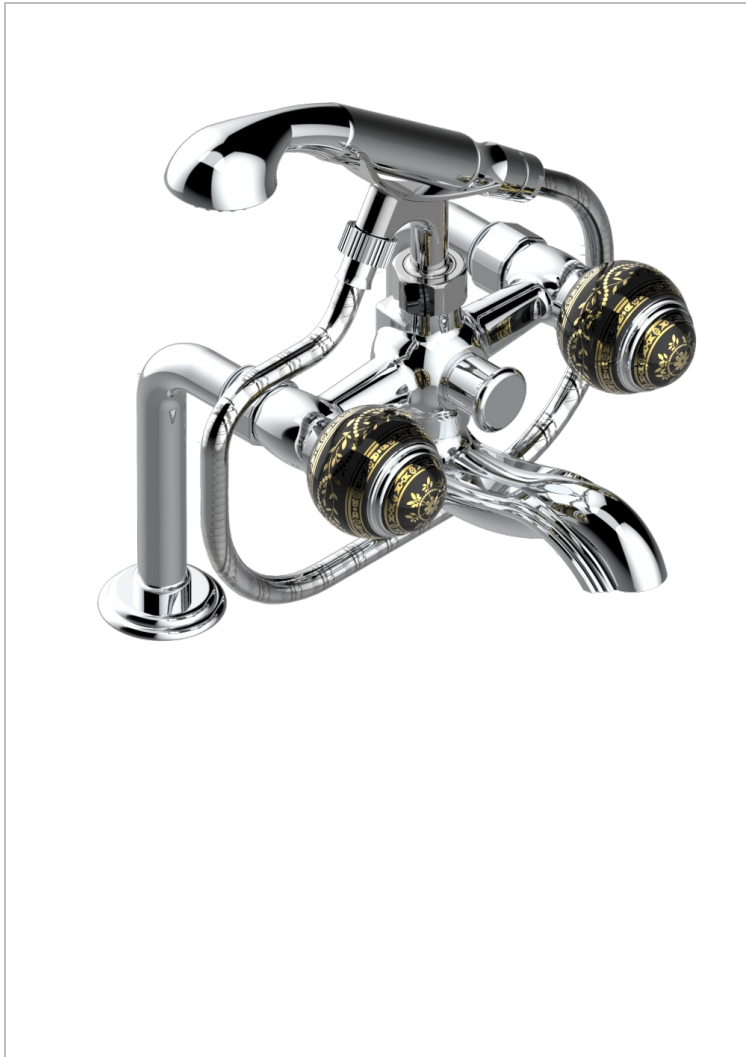

MARQUISE DECORACION EN ORO

A7F-13G

Monobloc bañõ/ducha 1/2" con flexo, teleducha y columnas sobre encimera

THG[®]
PARIS

CARACTERÍSTICAS

- ACS : 21ACCLY034

ESTÁNDAR

ESPECIFICACIONES TÉCNICAS

- Recommandé : 3 bars (max. 5 bars) - Advised : 43,5 psi (max. 72 psi)
- Bec : 75 l/min à 3 bars - Douchette : 9,5 l/min à 3 bars
- Spout : 19,8 gpm at 43.5 psi - Handshower : 2.5 gpm at 43.5 psi

ACABADOS DISPONIBLES

Bronce claro - D01
Cerámica negra mate - D30
Cobre viejo mate - H07
Cromo - A02
Cromo / dorado - G02
Cromo mate - C02

Dorado - F01
Dorado mate - F07
Dorado pálido - F30
Dorado pálido mate (sin barniz) - F31
Níquel - B01
Níquel mate - C01

Níquel viejo - H28
Pvd blush - H62
Pvd blush mate - H60
Pvd color latón - H49
Pvd color latón mate - H50
Pvd color níquel - H55

Pvd color níquel mate - H56
Pvd color oro - H52
Pvd color oro mate - H53
Pvd grafito - H64
Pvd grafito mate - H65
Pvd marrón bronce - F33