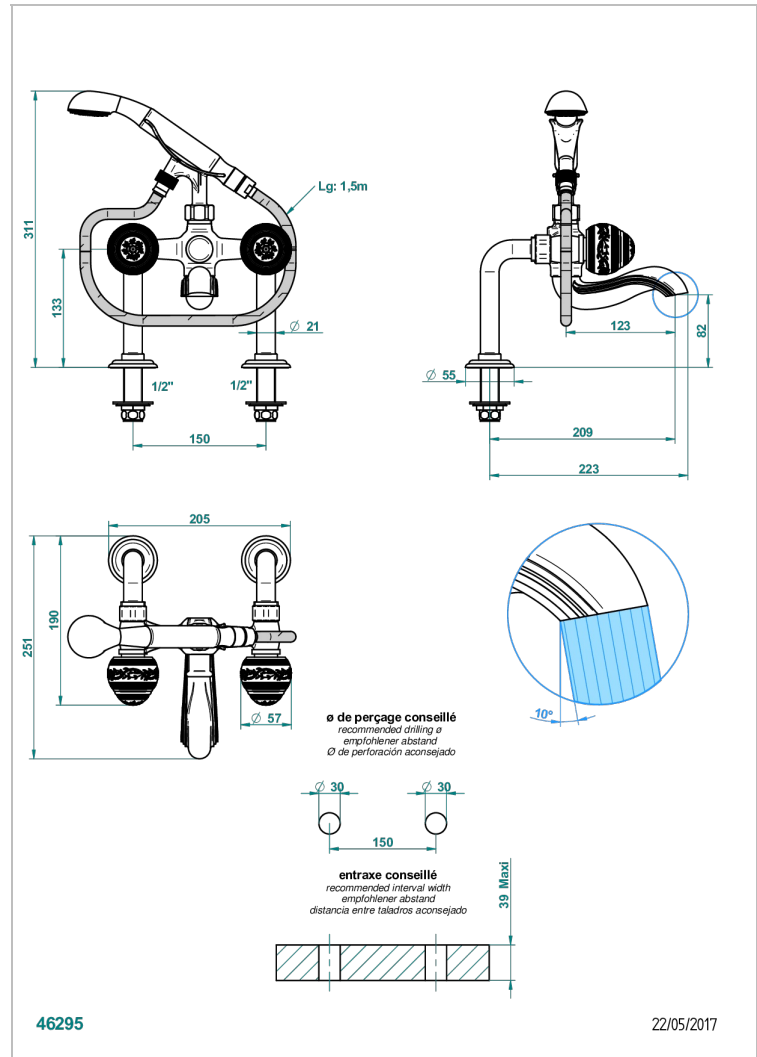

MARQUISE DECORACION EN ORO

A7F-13G

Monobloc bañõ/ducha 1/2" con flexo, teleducha y columnas sobre encimera

THG[®]
PARIS

CARACTERÍSTICAS

- ACS : 21ACCLY034

ESTÁNDAR

ESPECIFICACIONES TÉCNICAS

- Recommandé : 3 bars (max. 5 bars) - Advised : 43,5 psi (max. 72 psi)
- Bec : 75 l/min à 3 bars - Douchette : 9,5 l/min à 3 bars
- Spout : 19,8 gpm at 43.5 psi - Handshower : 2.5 gpm at 43.5 psi

ACABADOS DISPONIBLES