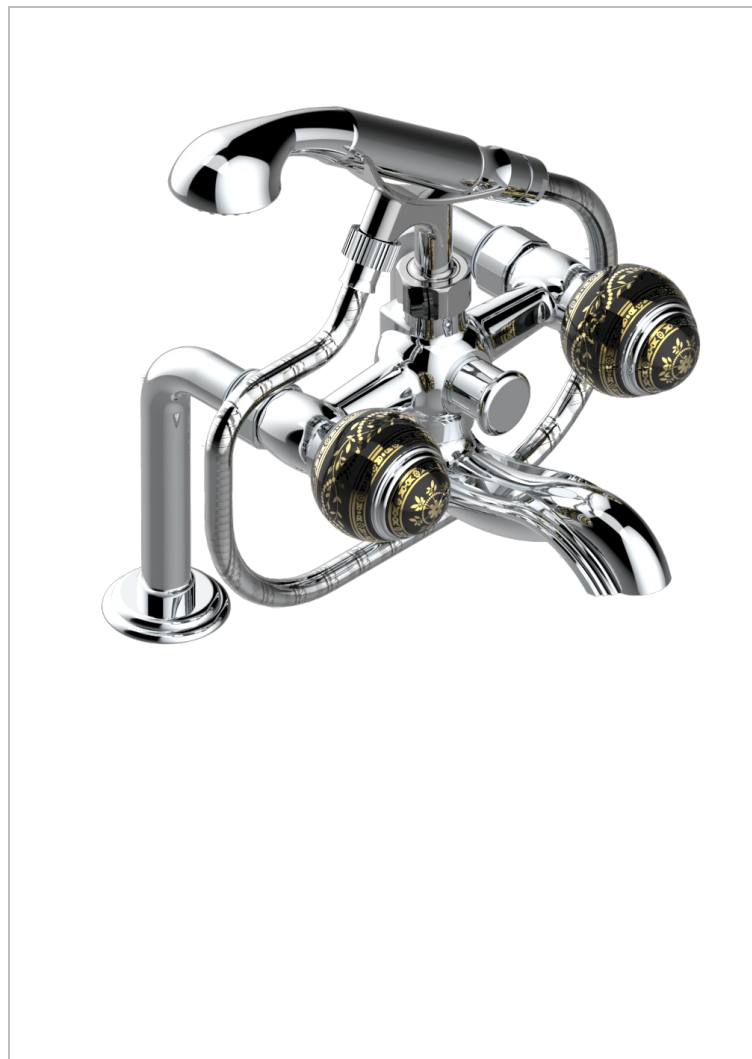

MARQUISE ЧЕРНЫЙ С ЗОЛОТЫМ ДЕКОРОМ

THG[®]
PARIS

A7F-13G

Смеситель для ванны/душа устанавливаемый на борту на два отверстия с душем и шлангом - 150 мм между центрами

ХАРАКТЕРИСТИКИ

- ACS : 21ACCLY034

СТАНДАРТЫ

ТЕХНИЧЕСКИЕ ХАРАКТЕРИСТИКИ

- Recommandé : 3 bars (max. 5 bars) - Advised : 43,5 psi (max. 72 psi)
- Bec : 75 l/min à 3 bars - Douchette : 9,5 l/min à 3 bars
- Spout : 19,8 gpm at 43.5 psi - Handshower : 2.5 gpm at 43.5 psi

ДОСТУПНЫЕ ВАРИАНТЫ ПОКРЫТИЙ

Black ceram - D30
 Blush PVD - H62
 Graphite PVD - H64
 Matt Umber PVD - H67
 Matt blush PVD - H60
 Matt graphite PVD - H65

Umber PVD - H66
 Бронза - D01
 Золото - F01
 Матовая красная старинная медь - H07
 Матовое золото - F07
 Матовое светлое золото - F31

Матовый никель - C01
 Матовый хром - C02
 Никель - B01
 Покрытие PVD бронза - F33
 Покрытие PVD золотистый цвет - H52
 Покрытие PVD латунь - H49

Покрытие PVD матовая бронза - F34
 Покрытие PVD матовая латунь - H50
 Покрытие PVD матовый золотистый - H53
 Покрытие PVD матовый никель - H56
 Покрытие PVD никель - H55
 Светлое золото - F30