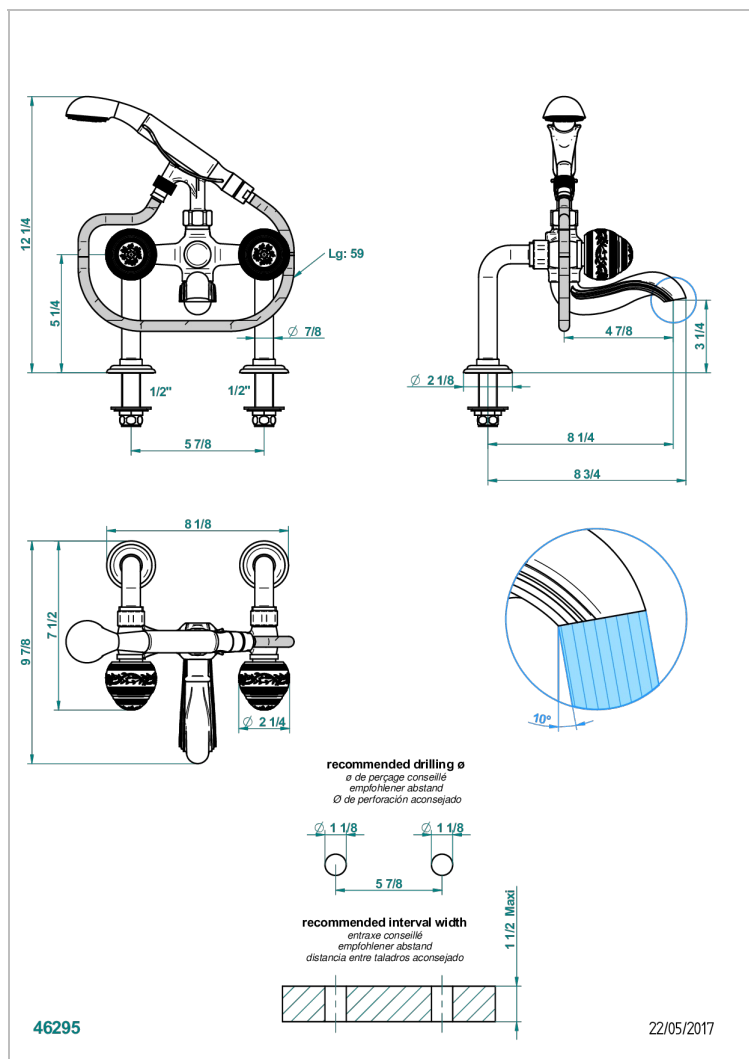

MARQUISE ЧЕРНЫЙ С ЗОЛОТЫМ ДЕКОРОМ

THG[®]
PARIS

A7F-13G

Смеситель для ванны/душа устанавливаемый на борту на два отверстия с душем и шлангом - 150 мм между центрами

ХАРАКТЕРИСТИКИ

- ACS : 21ACCLY034

СТАНДАРТЫ

ТЕХНИЧЕСКИЕ ХАРАКТЕРИСТИКИ

- Recommandé : 3 bars (max. 5 bars) - Advised : 43,5 psi (max. 72 psi)
- Bec : 75 l/min à 3 bars - Douchette : 9,5 l/min à 3 bars
- Spout : 19,8 gpm at 43.5 psi - Handshower : 2.5 gpm at 43.5 psi