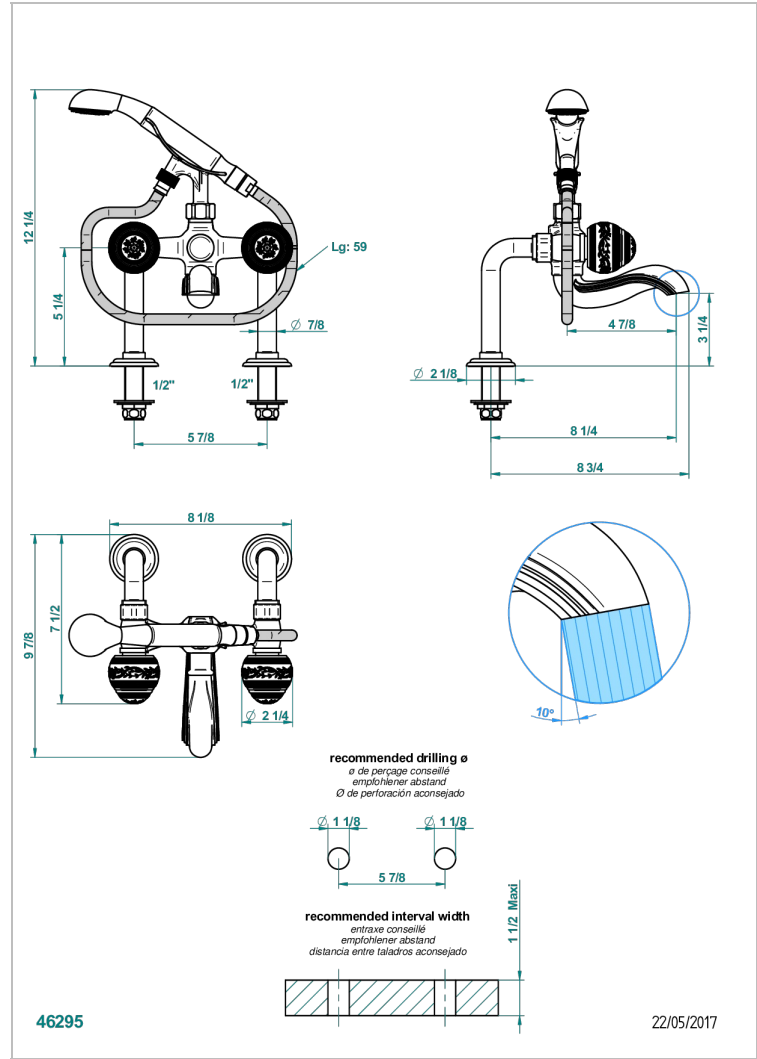

# MARQUISE DECORACION EN ORO

A7F-13G

Monobloc baÑo/ducha 1/2" con flexo, teleducha y columnas sobre encimera

THG  
PARIS

## CARACTERÍSTICAS

- ACS : 21ACCLY034

## ESPECIFICACIONES TÉCNICAS

- Recommandé : 3 bars (max. 5 bars) - Advised : 43,5 psi (max. 72 psi)
- Bec : 75 l/min à 3 bars - Douchette : 9,5 l/min à 3 bars
- Spout : 19,8 gpm at 43.5 psi - Handshower : 2.5 gpm at 43.5 psi