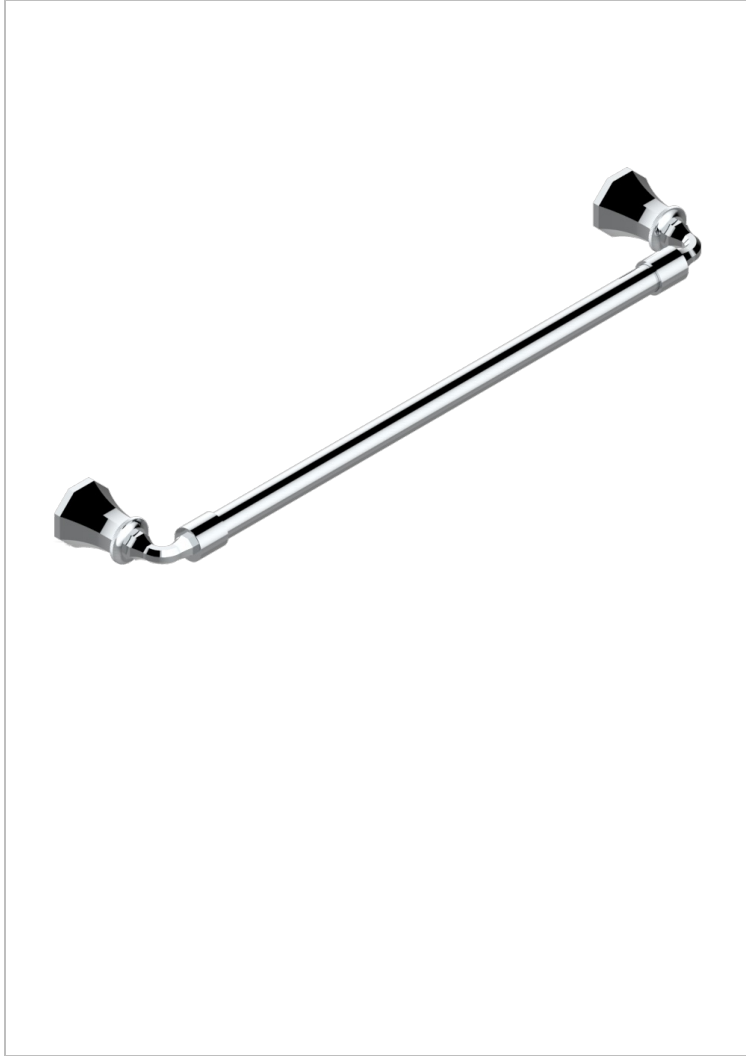

TRADITION A MANETTES

A58-520/45

Porte-serviette 1 barre fixe Ø 20 mm long. 450 mm

THG[®]
PARIS

CARACTÉRISTIQUES

- Tradition à manettes
- Porte-serviette 1 barre fixe Ø 20 mm long. 450 mm

FINITIONS DISPONIBLES

Bronze clair - D01
Chromé - A02
Chromé / doré - G02
Chromé mat - C02
Doré brillant - F01
Doré mat - F07

Laiton fumé naturel - A13
Nickel brillant - B01
Nickel mat - C01
Noir mat céramique - D30
Or pâle - F30
Or pâle mat - F31

Pvd blush - H62
Pvd blush mat - H60
Pvd couleur bronze brown - F33
Pvd couleur bronze brown - mat - F34
Pvd couleur doré - H52
Pvd couleur doré mat - H53

Pvd couleur laiton - H49
Pvd couleur laiton mat - H50
Pvd couleur nickel - H55
Pvd couleur nickel mat - H56
Pvd graphite - H64
Pvd graphite mat - H65