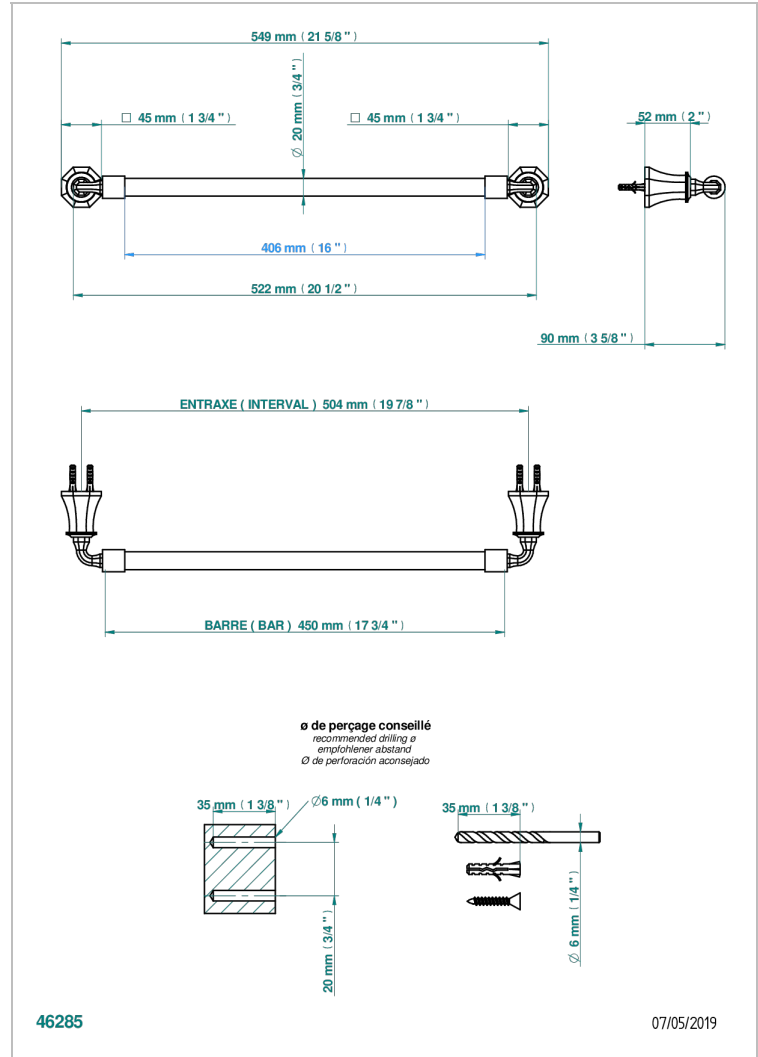

TRADITION A MANETTES

A58-520/45

Porte-serviette 1 barre fixe Ø 20 mm long. 450 mm

THG[®]
PARIS

CARACTÉRISTIQUES

- Tradition à manettes
- Porte-serviette 1 barre fixe Ø 20 mm long. 450 mm

FINITIONS DISPONIBLES