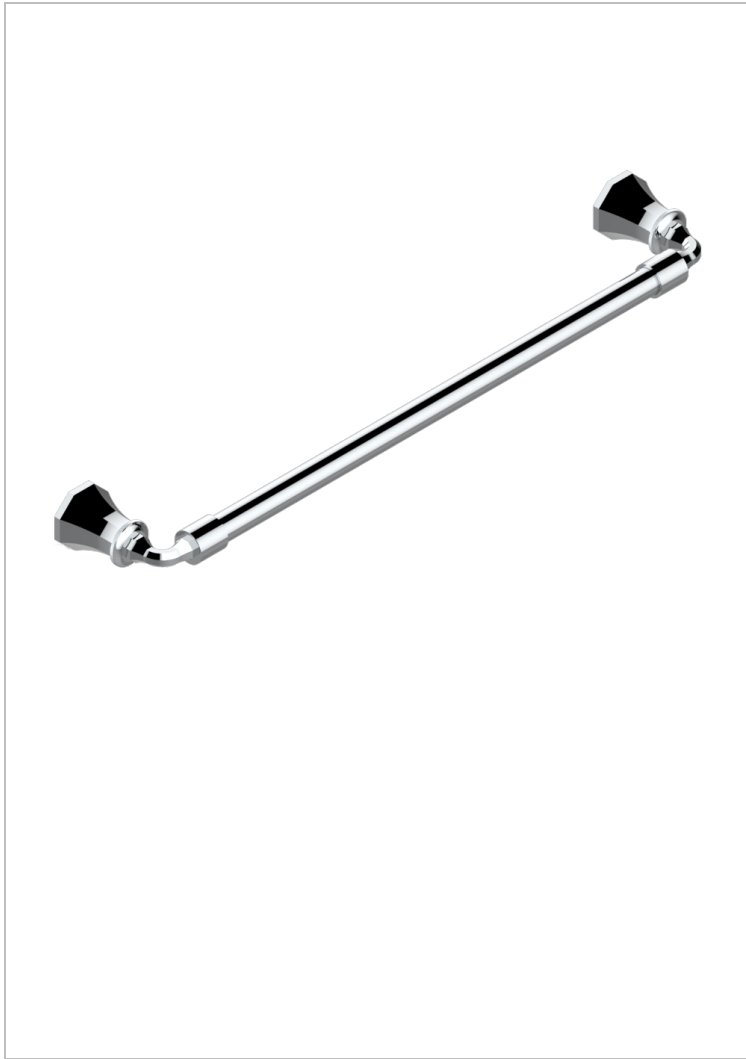

ART DECO CRISTAL

A56-520/45

Porte-serviette 1 barre fixe Ø 20 mm long. 450 mm

THG[®]
PARIS

CARACTÉRISTIQUES

- Art Déco Cristal
- Porte-serviette 1 barre fixe Ø 20 mm long. 450 mm

FINITIONS DISPONIBLES

Bronze clair - D01
Chromé - A02
Chromé / doré - G02
Chromé mat - C02
Doré brillant - F01
Doré mat - F07

Laiton fumé naturel - A13
Nickel brillant - B01
Nickel mat - C01
Noir mat céramique - D30
Or pâle - F30
Or pâle mat - F31

Pvd blush - H62
Pvd blush mat - H60
Pvd couleur bronze brown - F33
Pvd couleur bronze brown - mat - F34
Pvd couleur doré - H52
Pvd couleur doré mat - H53

Pvd couleur laiton - H49
Pvd couleur laiton mat - H50
Pvd couleur nickel - H55
Pvd couleur nickel mat - H56
Pvd graphite - H64
Pvd graphite mat - H65

Pvd umber - H66
Pvd umber mat - H67
Vieux cuivre rouge mat - H07
Vieux nickel - H28