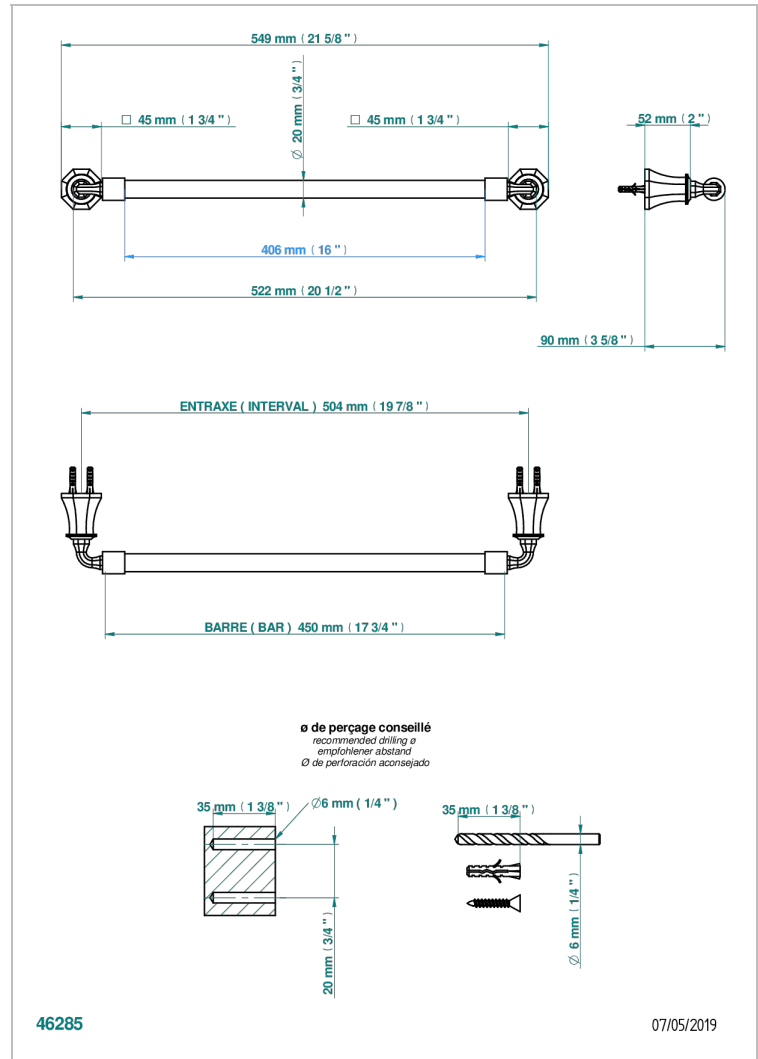

ART DECO CRISTAL

A56-520/45

Porte-serviette 1 barre fixe Ø 20 mm long. 450 mm

THG[®]
PARIS

CARACTÉRISTIQUES

- Art Déco Cristal
- Porte-serviette 1 barre fixe Ø 20 mm long. 450 mm

FINITIONS DISPONIBLES

Bronze clair - D01
Chromé - A02
Chromé / doré - G02
Chromé mat - C02
Doré brillant - F01
Doré mat - F07