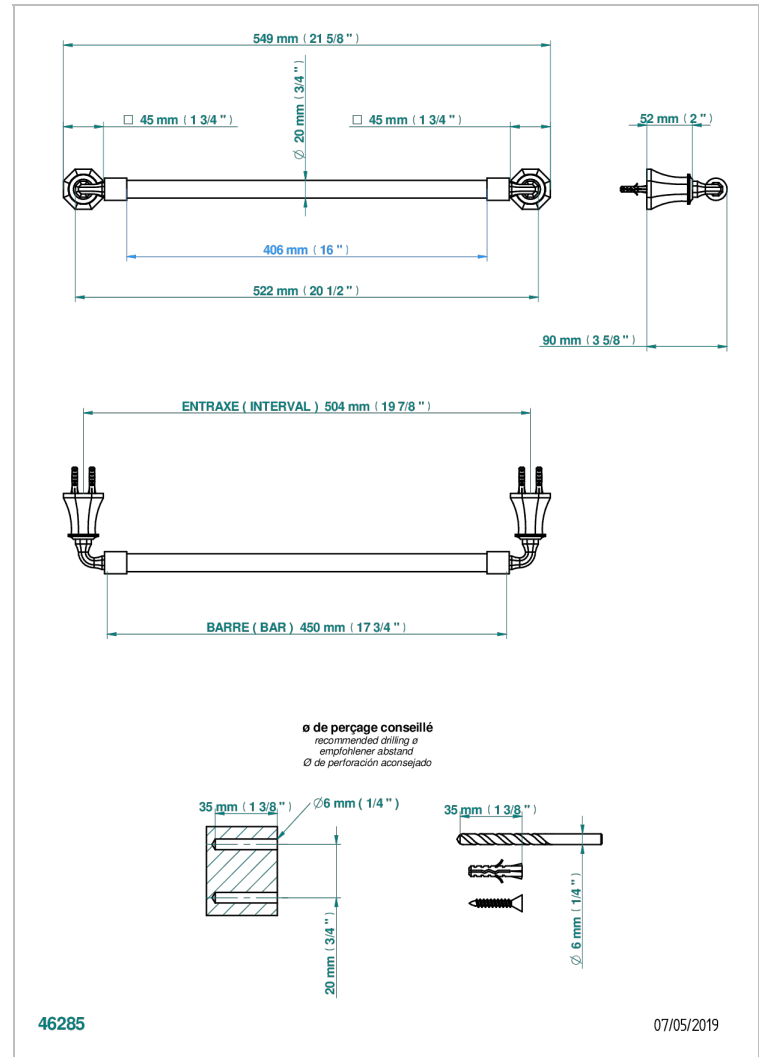

ART DECO CRYSTAL

A56-520/45

Toallero lg 450 mm

THG[®]
PARIS

CARACTERÍSTICAS

- Art Déco Crystal
- Toallero lg 450 mm

ACABADOS DISPONIBLES

Bronce claro - D01
Cerámica negra mate - D30
Cobre viejo mate - H07
Cromo - A02
Cromo / dorado - G02
Cromo mate - C02