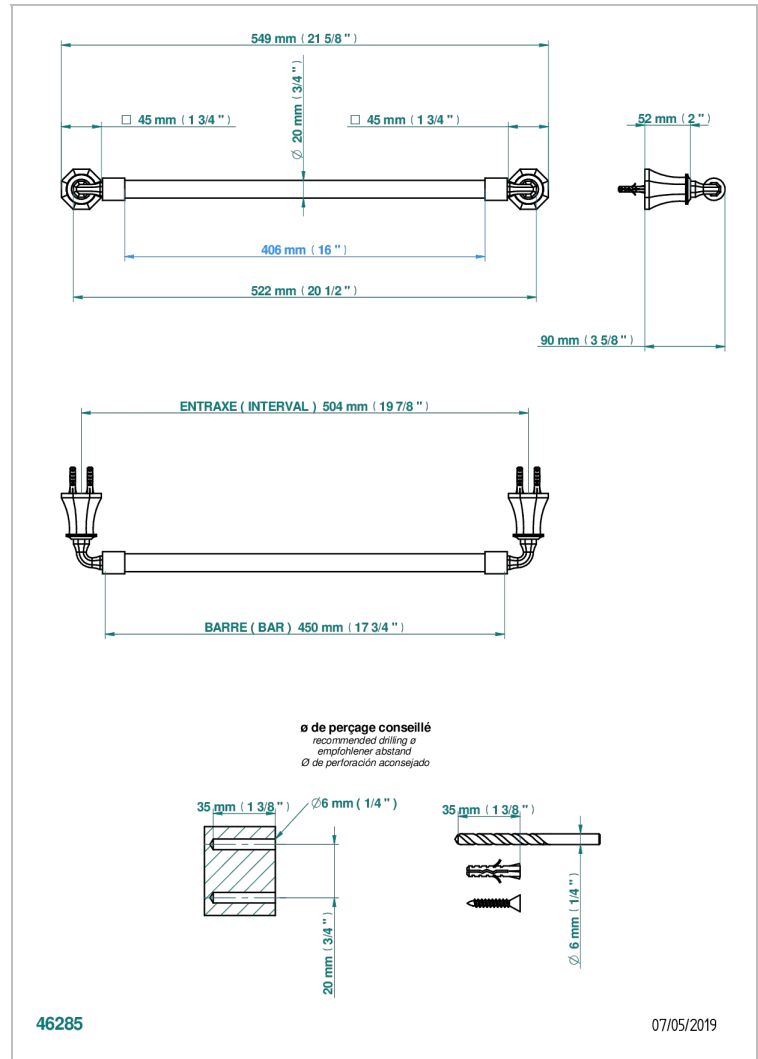

# ART DECO CRISTAL

A56-520/45

Porte-serviette 1 barre fixe Ø 20 mm long. 450 mm

THG<sup>®</sup>  
PARIS

## CARACTÉRISTIQUES

- Art Déco Cristal
- Porte-serviette 1 barre fixe Ø 20 mm long. 450 mm