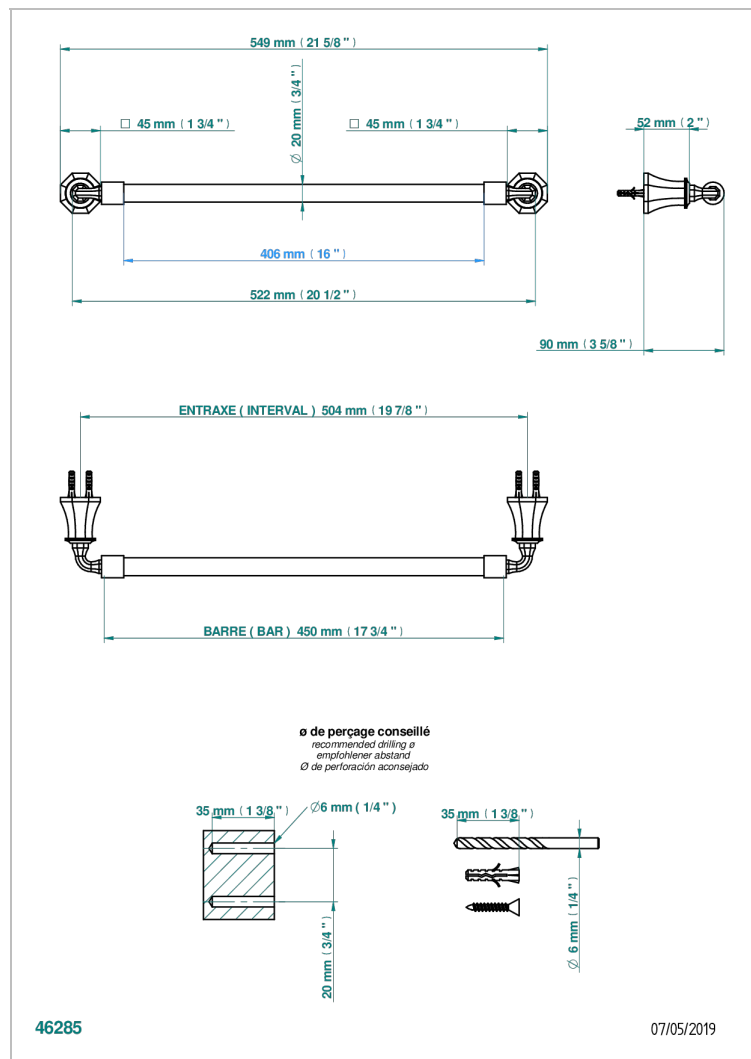

# ART DECO, KRISTALL

A56-520/45

Handtuchstange Länge 450 mm

THG<sup>®</sup>  
PARIS

## EIGENSCHAFTEN

- Art Déco, Kristall
- Handtuchstange Länge 450 mm