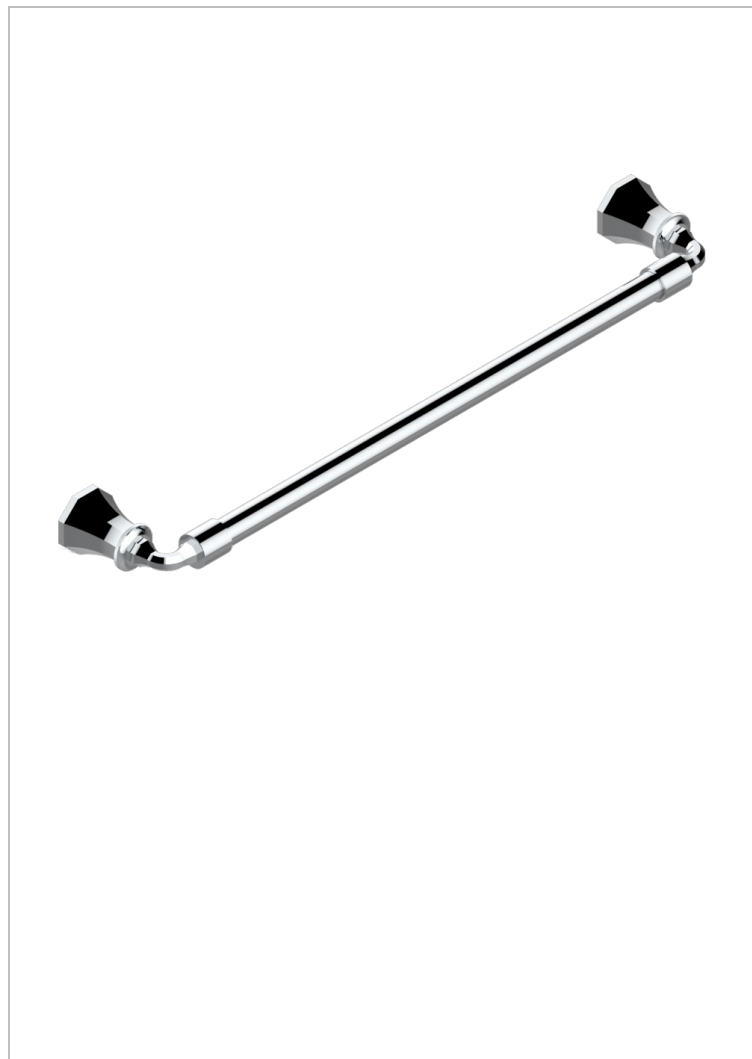

# ART DECO, KRISTALL

A56-520/45

Handtuchstange Länge 450 mm

THG<sup>®</sup>  
PARIS

## EIGENSCHAFTEN

- Art Déco, Kristall
- Handtuchstange Länge 450 mm

## VERFÜGBARE OBERFLÄCHEN

Altnickel - H28  
Blassgold - F30  
Blassgold matt unlackiert - F31  
Bronze hell - D01  
Chrom - A02  
Chrom / gold - G02

Chrom matt - C02  
Gold - F01  
Gold matt - F07  
Kupfer altrot matt lackiert - H07  
Mattschwarz keramik - D30  
Natural smoked Brass - A13