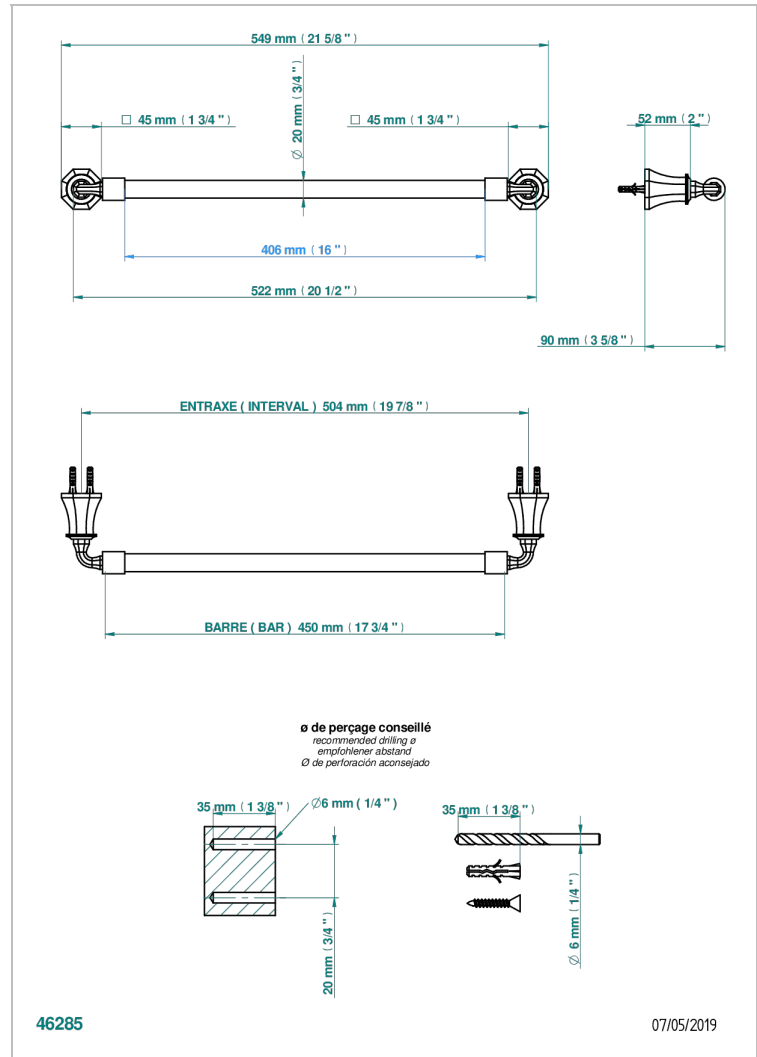

# ART DECO CRISTAL

A56-520/45

Porte-serviette 1 barre fixe Ø 20 mm long. 450 mm

THG<sup>®</sup>  
PARIS

46285

07/05/2019

## CARACTÉRISTIQUES

- Art Déco Cristal
- Porte-serviette 1 barre fixe Ø 20 mm long. 450 mm