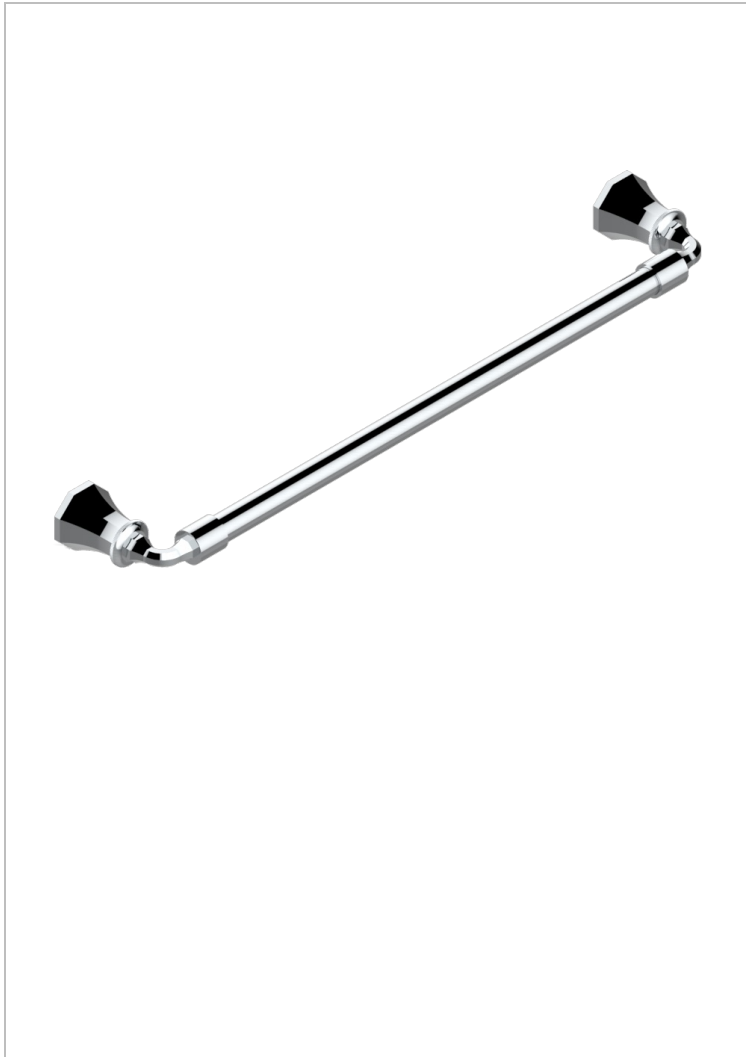

# ART DECO CRISTAL

A56-520/45

Porte-serviette 1 barre fixe Ø 20 mm long. 450 mm

THG<sup>®</sup>  
PARIS

46285

07/05/2019

## CARACTÉRISTIQUES

- Art Déco Cristal
- Porte-serviette 1 barre fixe Ø 20 mm long. 450 mm

## FINITIONS DISPONIBLES

Bronze clair - D01  
Chromé - A02  
Chromé / doré - G02  
Chromé mat - C02  
Doré brillant - F01  
Doré mat - F07

Laiton fumé naturel - A13  
Nickel brillant - B01  
Nickel mat - C01  
Noir mat céramique - D30  
Or pâle - F30  
Or pâle mat - F31