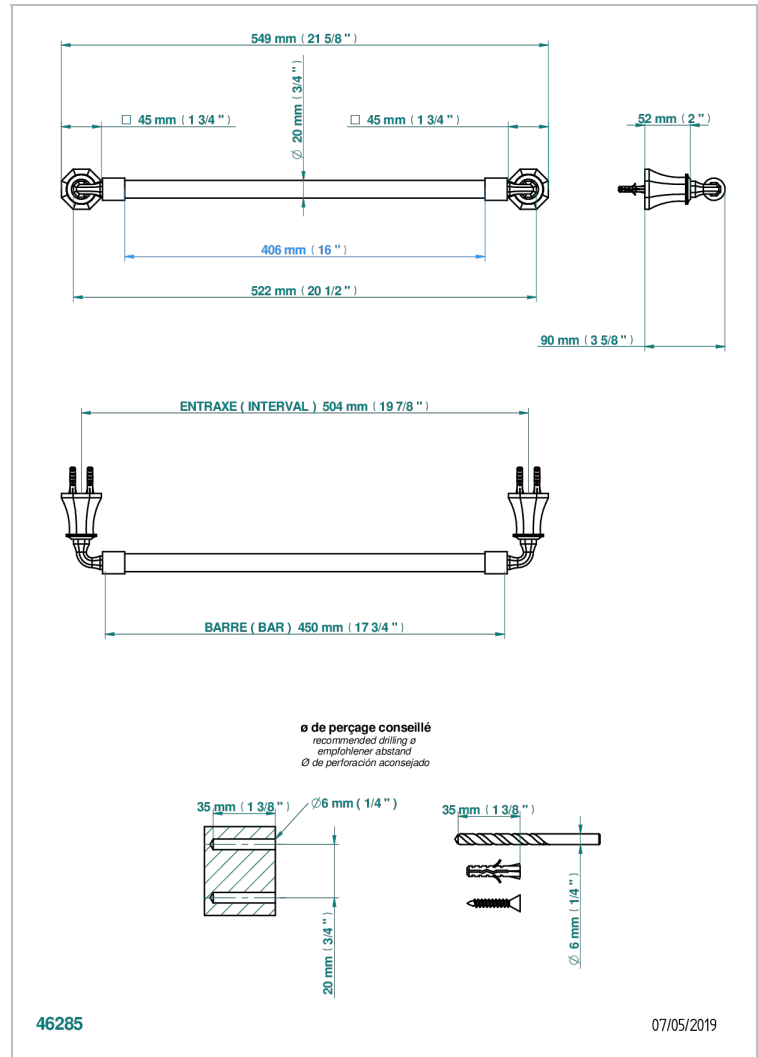

ART DECO CRYSTAL

A56-520/45

Toallero lg 450 mm

THG[®]
PARIS

CARACTERÍSTICAS

- Art Déco Crystal
- Toallero lg 450 mm

ACABADOS DISPONIBLES

Bronce claro - D01
Cerámica negra mate - D30
Cobre viejo mate - H07
Cromo - A02
Cromo / dorado - G02
Cromo mate - C02