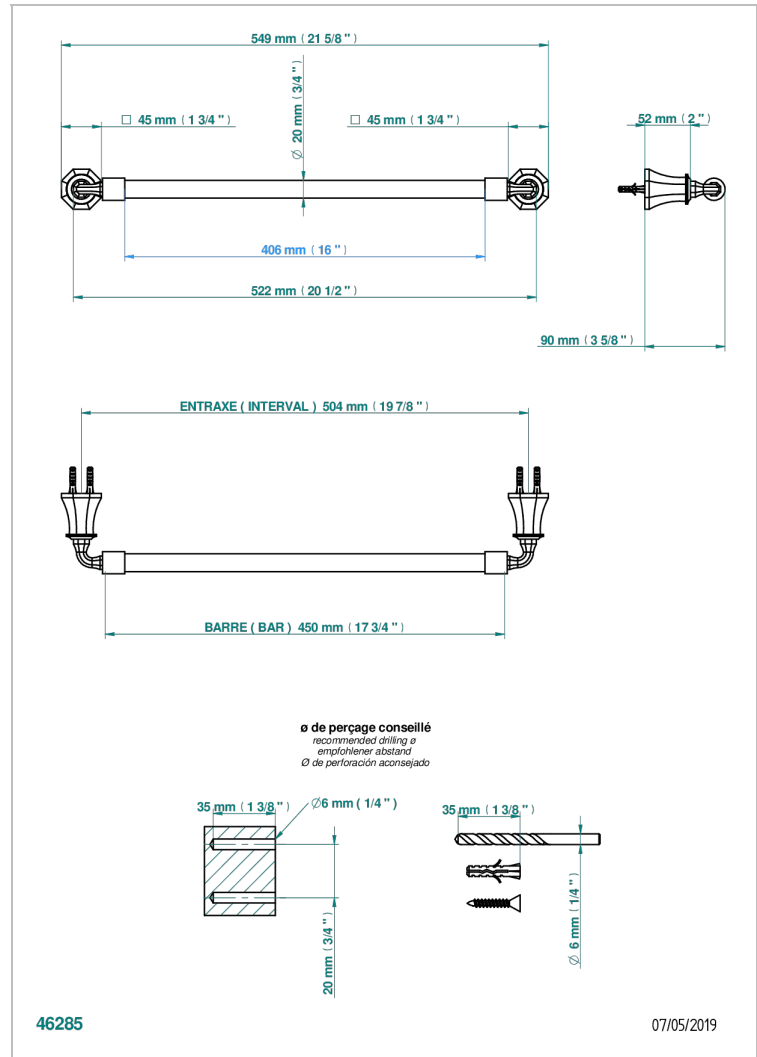

ART DECO, KRISTALL

A56-520/45

Handtuchstange Länge 450 mm

THG[®]
PARIS

EIGENSCHAFTEN

- Art Déco, Kristall
- Handtuchstange Länge 450 mm

VERFÜGBARE OBERFLÄCHEN

Altnickel - H28
Blassgold - F30
Blassgold matt unlackiert - F31
Bronze hell - D01
Chrom - A02
Chrom / gold - G02