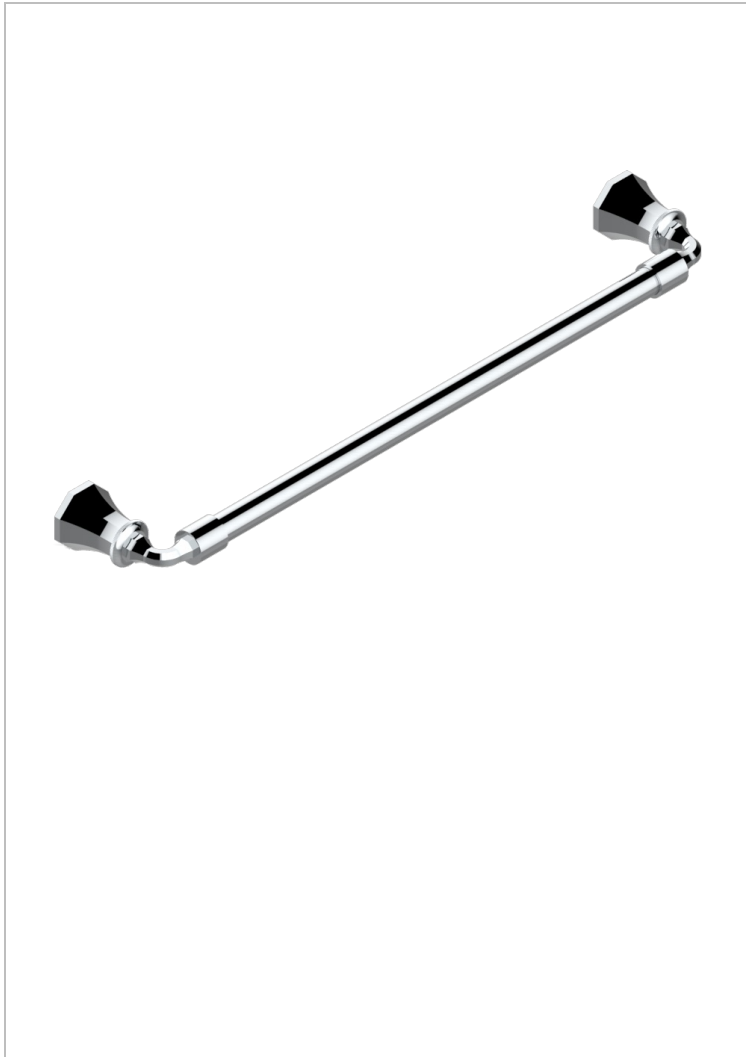

ART DECO, KRISTALL

A56-520/45

Handtuchstange Länge 450 mm

THG[®]
PARIS

EIGENSCHAFTEN

- Art Déco, Kristall
- Handtuchstange Länge 450 mm

VERFÜGBARE OBERFLÄCHEN

Altnickel - H28
Blassgold - F30
Blassgold matt unlackiert - F31
Bronze hell - D01
Chrom - A02
Chrom / gold - G02

Chrom matt - C02
Gold - F01
Gold matt - F07
Kupfer altrot matt lackiert - H07
Mattschwarz keramik - D30
Natural smoked Brass - A13

Nickel matt - C01
Pvd blush - H62
Pvd blush matt - H60
Pvd bronze braun - F33
Pvd bronze braun matt - F34
Pvd gold - H52