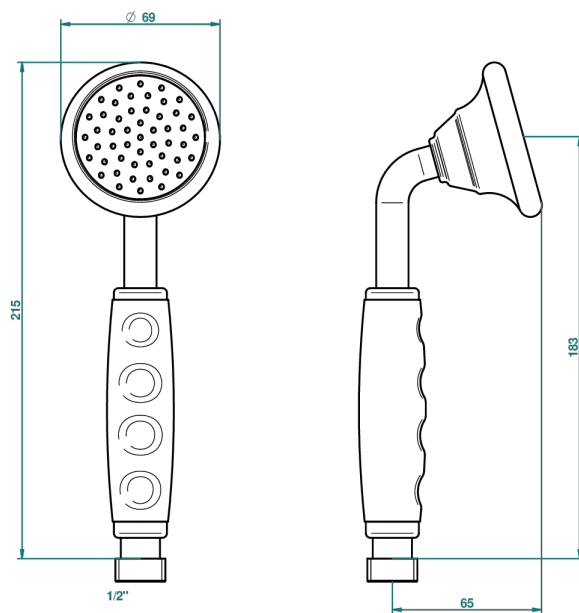

STANDARDARTIKEL

G00-66H

Nostalgische Handbrause 1/2" (nur in Chrom lieferbar)

THG[®]
PARIS

46273

13/06/2012

EIGENSCHAFTEN

- Standardartikel
- Nostalgische Handbrause 1/2" (nur in Chrom lieferbar)

TECHNISCHE DATEN

- Recommandé : 3 bars (max. 5 bars) - Advised : 43,5 psi (max. 72 psi)
- 9,5 l/min à 3 bars (2.5 gpm at 43.5 psi)

VERFÜGBARE OBERFLÄCHEN

Chrom - A02