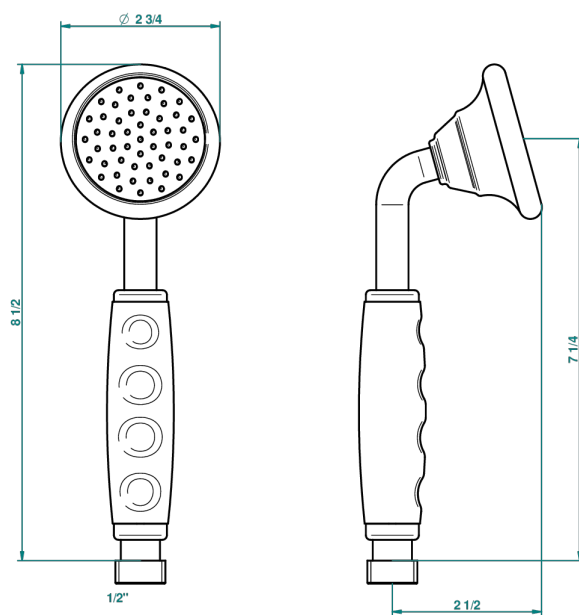

STANDARDARTIKEL

G00-66H

Nostalgische Handbrause 1/2" (nur in Chrom lieferbar)

THG[®]
PARIS

46273

13/06/2012

EIGENSCHAFTEN

- Standardartikel
- Nostalgische Handbrause 1/2" (nur in Chrom lieferbar)

TECHNISCHE DATEN

- Recommandé : 3 bars (max. 5 bars) - Advised : 43,5 psi (max. 72 psi)
- 9,5 l/min à 3 bars (2.5 gpm at 43.5 psi)

VERFÜGBARE OBERFLÄCHEN

Chrom - A02