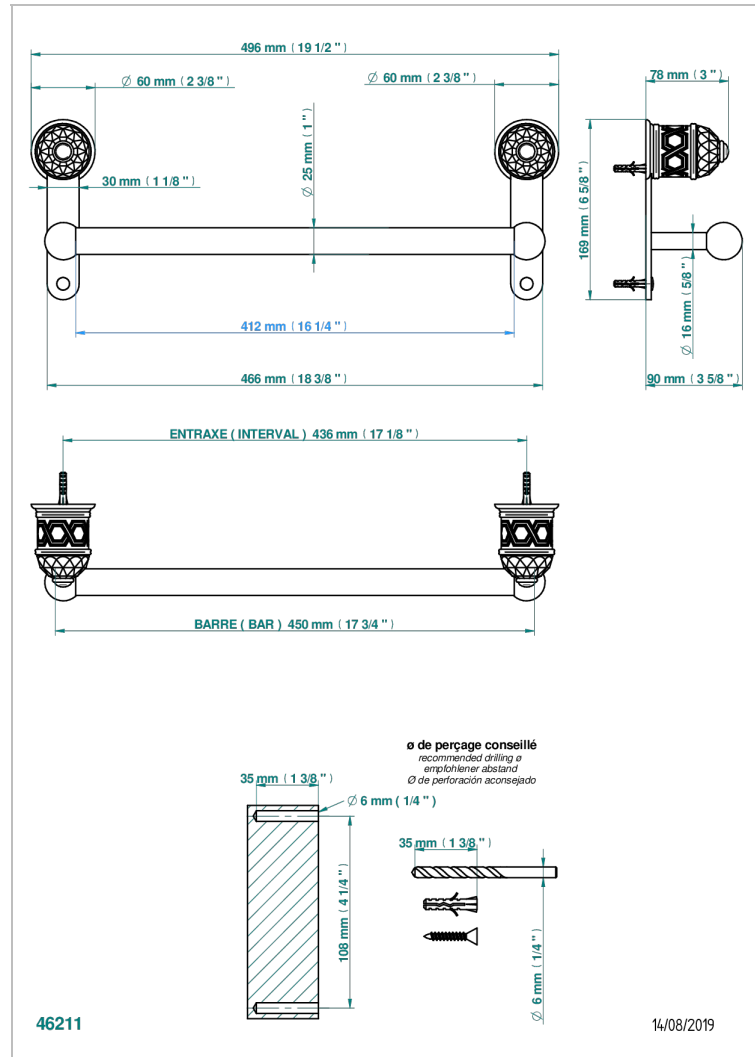

DUOMO CRISTAL

U4F-526/45

Porte-drap de bain 1 barre fixe Ø25 mm long. 450 mm

THG[®]
PARIS

CARACTÉRISTIQUES

- Duomo Cristal
- Porte-drap de bain 1 barre fixe Ø25 mm long. 450 mm

FINITIONS DISPONIBLES

Bronze clair - D01
Chromé - A02
Chromé / doré - G02
Chromé mat - C02
Doré brillant - F01
Doré mat - F07