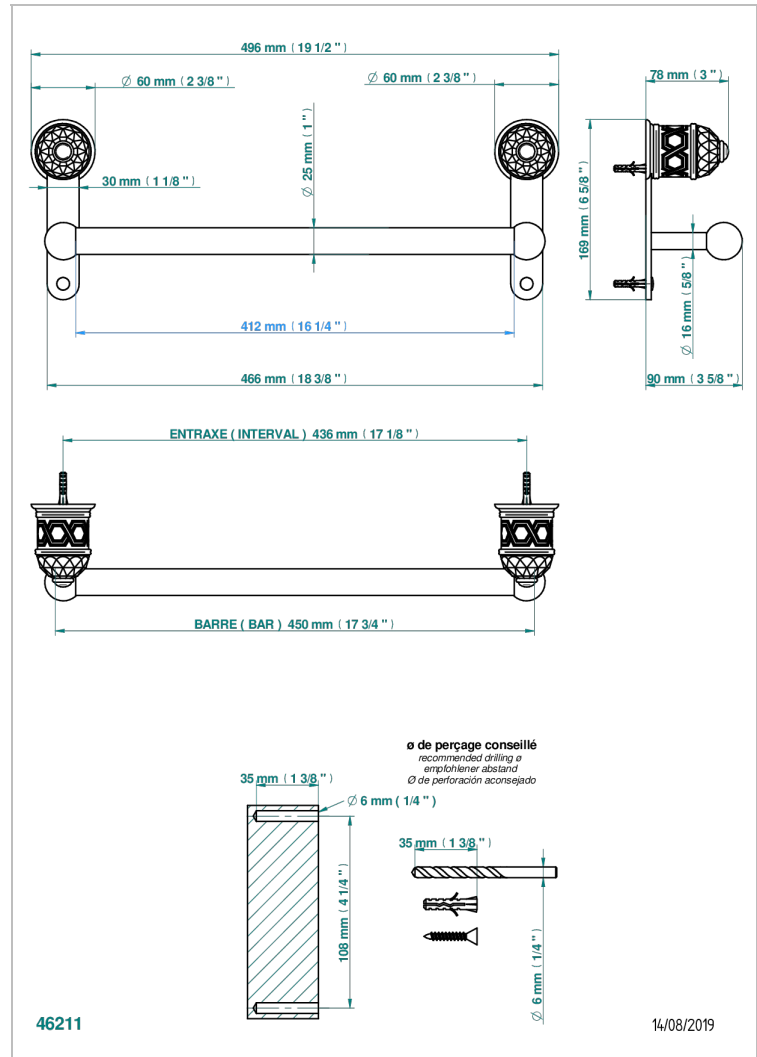

DUOMO CRYSTAL

U4F-526/45

Bath towel holder, length: 450 mm

THG[®]
PARIS

CARACTERÍSTICAS

- Duomo Crystal
- Bath towel holder, length: 450 mm

ACABADOS DISPONIBLES

Bronce claro - D01
Cerámica negra mate - D30
Cobre viejo mate - H07
Cromo - A02
Cromo / dorado - G02
Cromo mate - C02