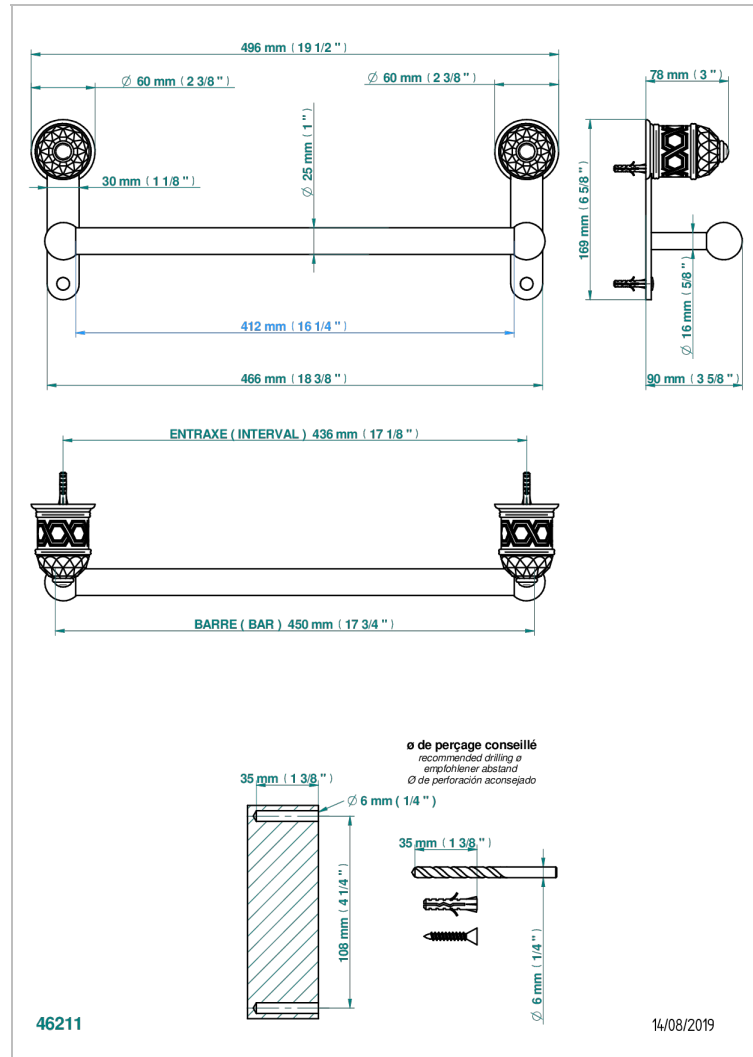

DUOMO, KRISTALL

U4F-526/45

Badetuchstange 450 mm, Ø 25 mm

EIGENSCHAFTEN

- Duomo, Kristall
- Badetuchstange 450 mm, Ø 25 mm

VERFÜGBARE OBERFLÄCHEN

Altnickel - H28
Blassgold - F30
Blassgold matt unlackiert - F31
Bronze hell - D01
Chrom - A02
Chrom / gold - G02