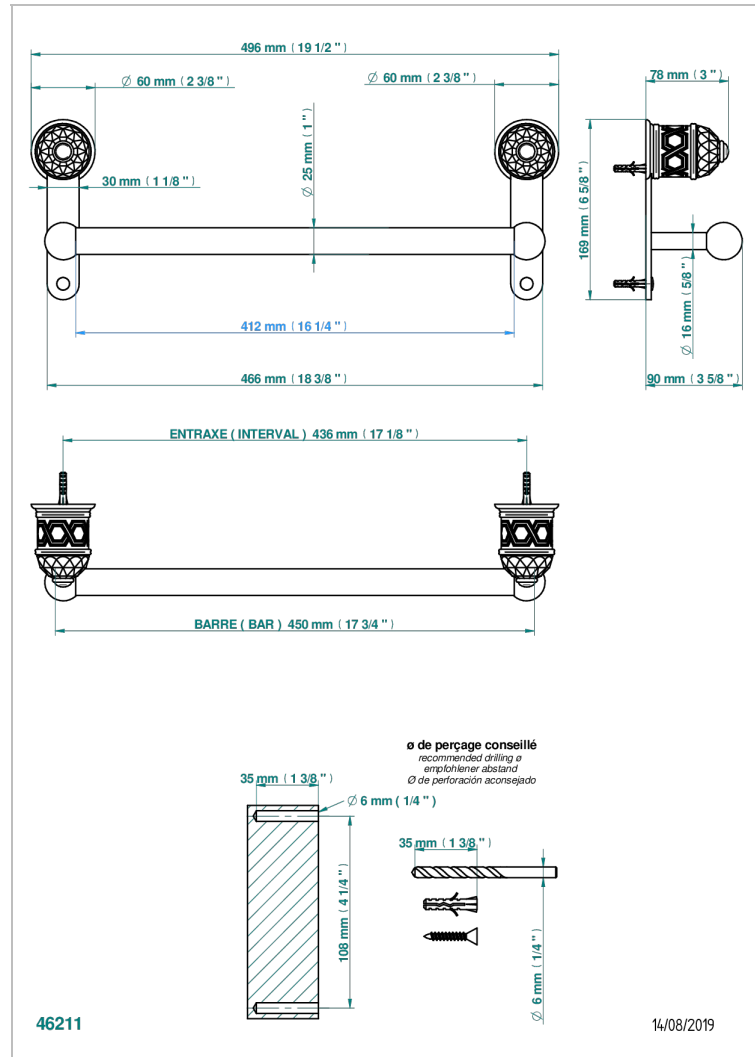

# DUOMO CRISTAL

U4F-526/45

Porte-drap de bain 1 barre fixe Ø25 mm long. 450 mm

THG<sup>®</sup>  
PARIS

## CARACTÉRISTIQUES

- Duomo Cristal
- Porte-drap de bain 1 barre fixe Ø25 mm long. 450 mm