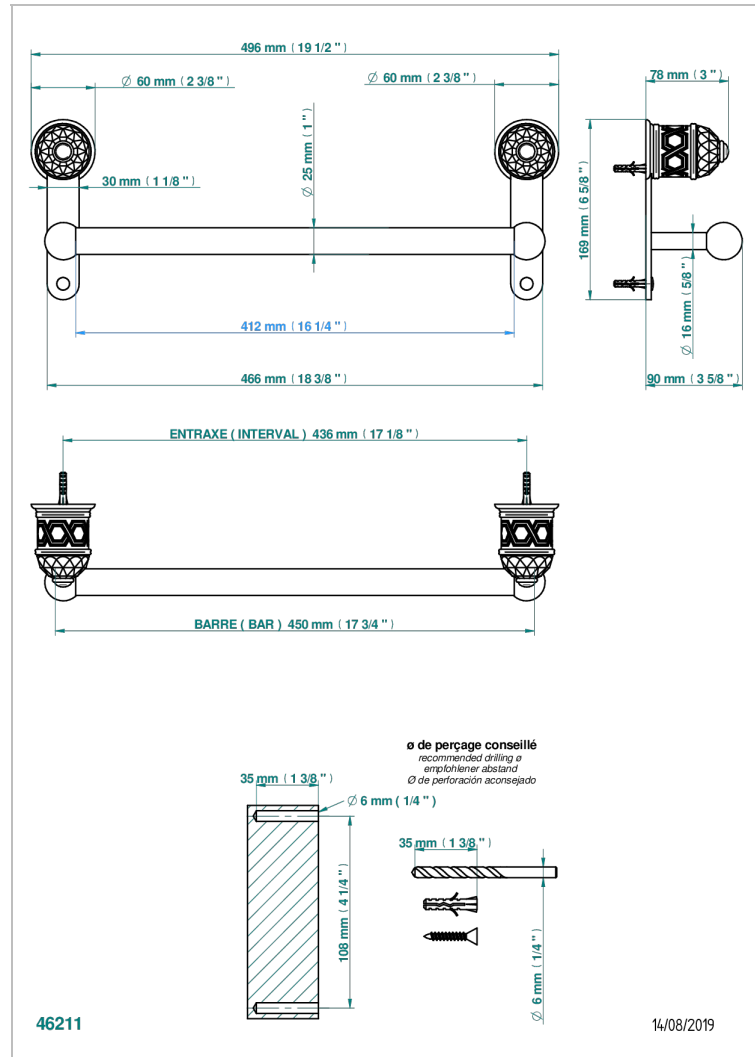

# DUOMO, KRISTALL

U4F-526/45

Badetuchstange 450 mm, Ø 25 mm

THG<sup>®</sup>  
PARIS

## EIGENSCHAFTEN

- Duomo, Kristall
- Badetuchstange 450 mm, Ø 25 mm