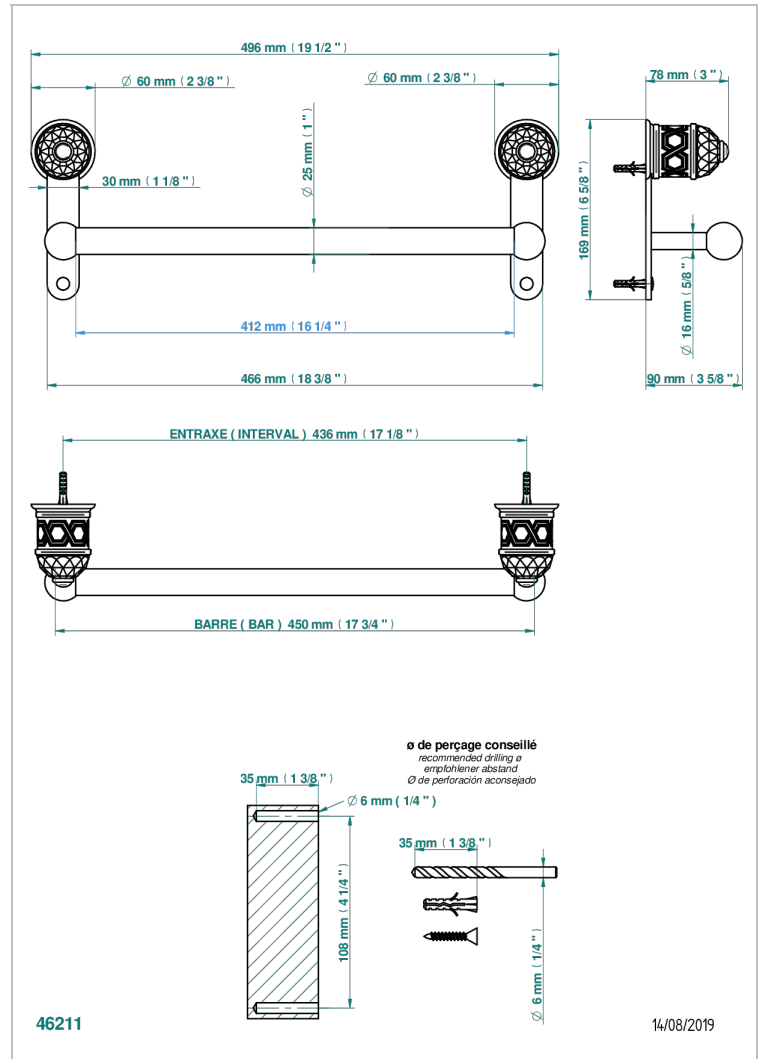

DUOMO CRYSTAL

U4F-526/45

单杆固定浴巾架 直径25毫米 长450毫米

THG[®]
PARIS

特色

- Duomo Crystal
- 单杆固定浴巾架 直径25毫米 长450毫米

可选饰面

Black ceram - D30
Blush PVD - H62
Graphite PVD - H64
Matt Umber PVD - H67
Matt blush PVD - H60
Matt graphite PVD - H65