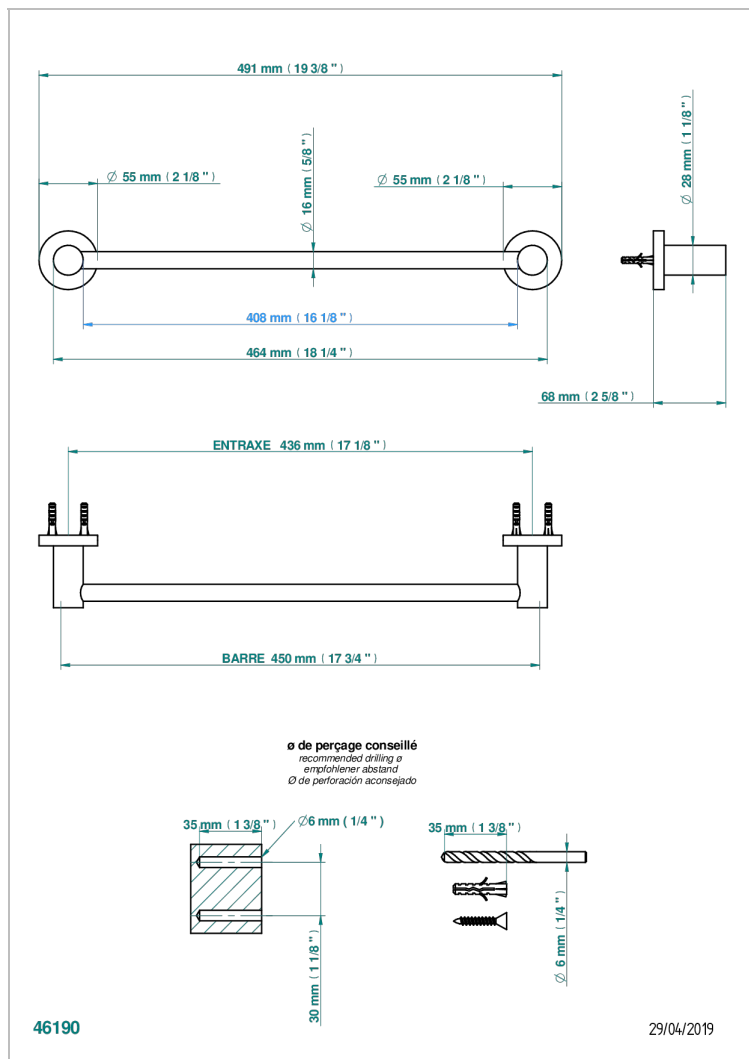

SYSTEM METAL LISSE A MANETTES

G9B-514/45

Porte-serviette 1 barre fixe long. 450 mm

THG[®]
PARIS

CARACTÉRISTIQUES

- System Métal lisse à manettes
- Porte-serviette 1 barre fixe long. 450 mm

FINITIONS DISPONIBLES