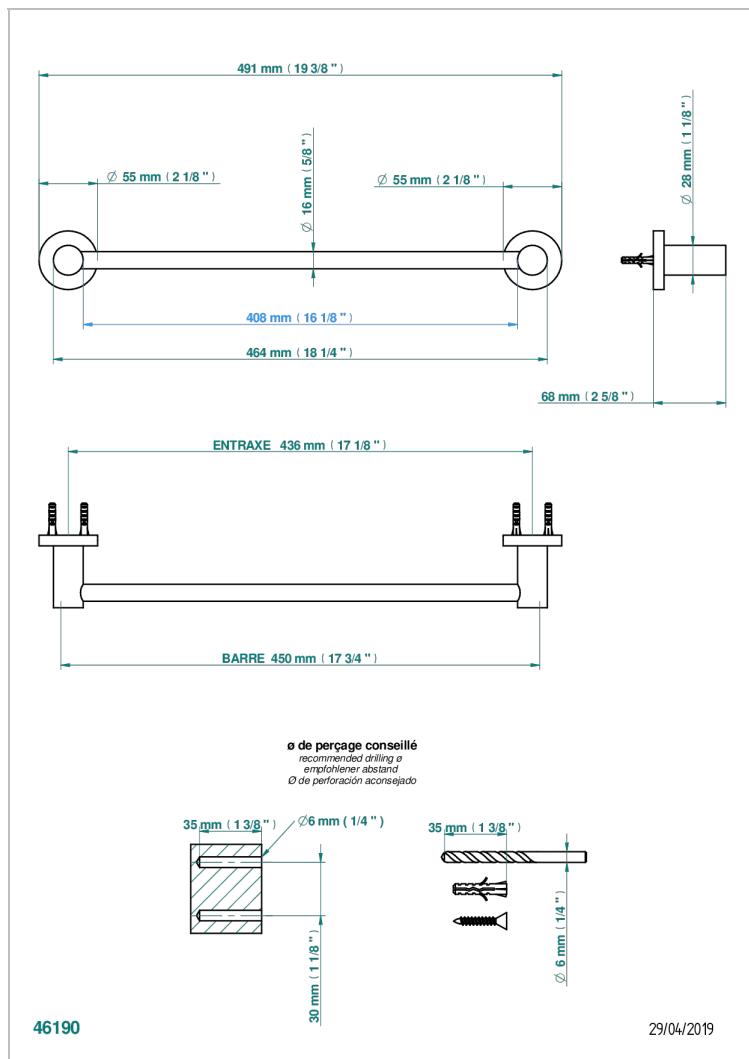

SYSTEM METAL LISSE C РУКОЯТКАМИ

G9B-514/45

Полотенцедержатель одинарный - фиксированная рейка 45 см

THG[®]
PARIS

ХАРАКТЕРИСТИКИ

- System métal lisse с рукоятками
- Полотенцедержатель одинарный - фиксированная рейка 45 см