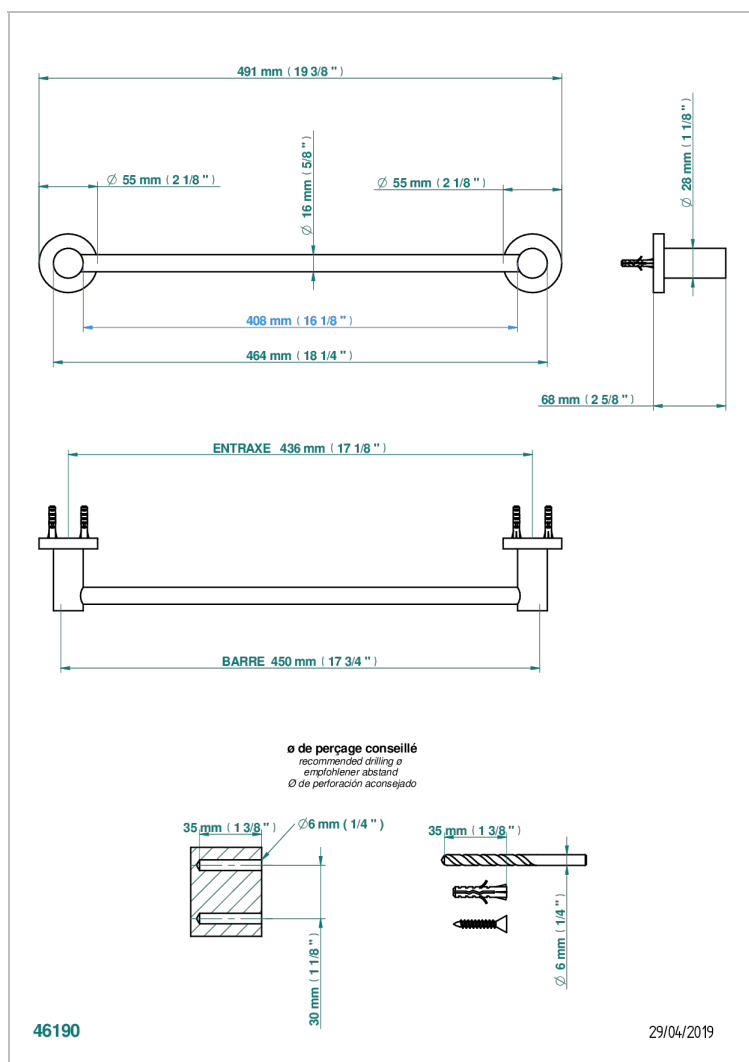

SYSTEM METAL LISSE A MANETTES

G9B-514/45

Porte-serviette 1 barre fixe long. 450 mm

CARACTÉRISTIQUES

- System Métal lisse à manettes
- Porte-serviette 1 barre fixe long. 450 mm

FINITIONS DISPONIBLES

Bronze clair - D01
Chromé - A02
Chromé insert doré - GA1
Chromé mat - C02
Doré brillant - F01
Doré mat - F07