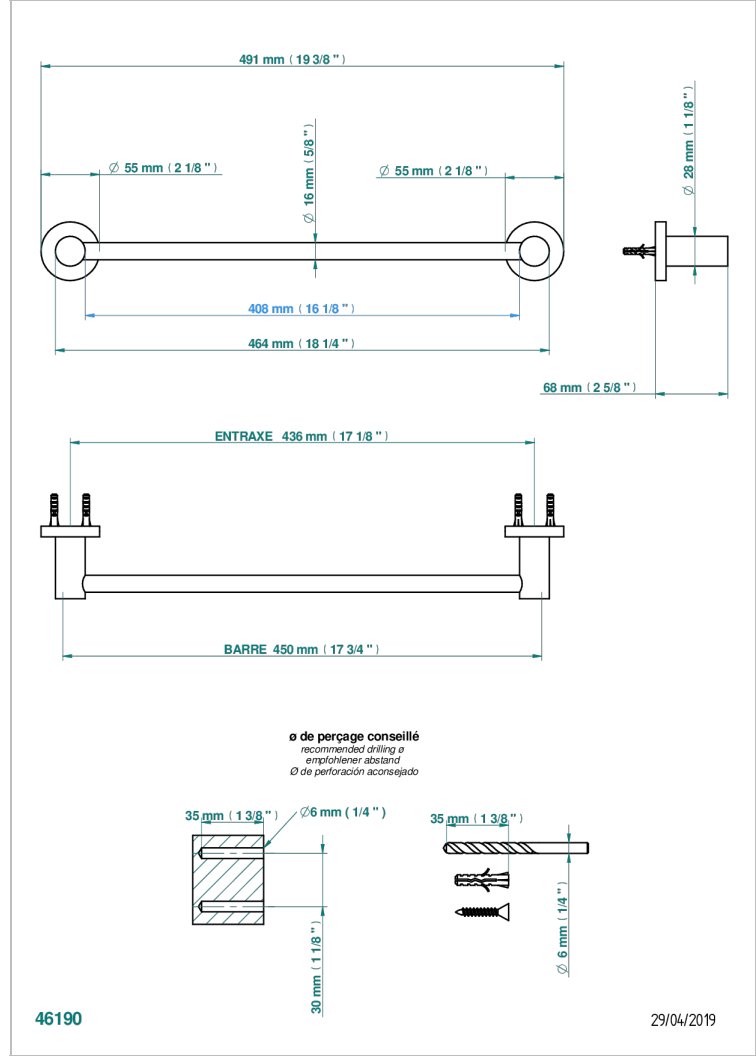

# SYSTEM SMOOTH METAL WITH LEVER

G9B-514/45

单杆固定毛巾架 长450毫米

THG<sup>®</sup>  
PARIS

## 特色

- System Smooth Metal with lever
- 单杆固定毛巾架 长450毫米